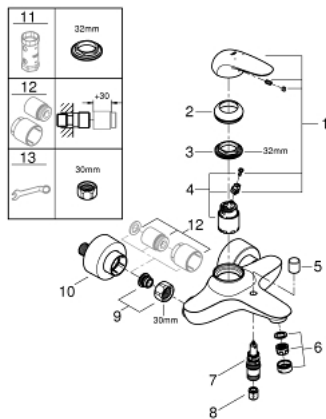

23 726 003 EUROSTYLE SINGLE-LEVER BATH/SHOWER MIXER

MÔ TẢ SẢN PHẨM

- Colour: chrome
- Thiết kế treo tường
- Cần kim loại đặc
- Lõi van ceramic GROHE SilkMove 35 mm
- Kèm theo bộ giới hạn nhiệt độ
- Bề mặt Chrome GROHE LongLife
- Bộ giới hạn lưu lượng điều chỉnh được
- Bộ chuyển đổi tự động: sen bồn/tay sen
- Đầu vòi lọc
- Miệng vòi 1/2" tích hợp van một chiều
- Kèm theo đầu nối dây sen
- Bảo vệ chống chảy ngược

23 726 003 EUROSTYLE SINGLE-LEVER BATH/SHOWER MIXER

PHỤ KIỆN LẮP ĐẶT , tháng 11 2015 – now

- 1: Solid metal lever (Order-nr. 46954000)
- 2: Shield (Order-nr. 46436000)
- 3: Screw coupling (Order-nr. 46460000)
- 4: Cartridge (Order-nr. 46374000)
- 5: Diverter knob (Order-nr. 64309000)
- 6: Mousseur (Order-nr. 13952000)
- 7: Diverter (Order-nr. 65655000)
- 8: Non-return valve (Order-nr. 48276000)
- 9: Screw joint (Order-nr. 45044000)
- 10: S-union (Order-nr. 12693000)
- 11: Socket spanner (Order-nr. 19332000)*
- 12: Extension set 1/2", 30 mm (Order-nr. 46238000)*
- 13: Special spanner (Order-nr. 19377000)*