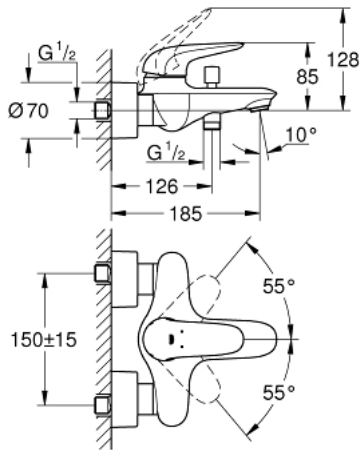

23 726 003 EUROSTYLE SINGLE-LEVER BATH/SHOWER MIXER

MÔ TẢ SẢN PHẨM

- Colour: chrome
- Thiết kế treo tường
- Cần kim loại đặc
- Lõi van ceramic GROHE SilkMove 35 mm
- Kèm theo bộ giới hạn nhiệt độ
- Bề mặt Chrome GROHE LongLife
- Bộ giới hạn lưu lượng điều chỉnh được
- Bộ chuyển đổi tự động: sen bồn/tay sen
- Đầu vòi lọc
- Miệng vòi 1/2" tích hợp van một chiều
- Kèm theo đầu nối dây sen
- Bảo vệ chống chảy ngược

23 726 003 EUROSTYLE SINGLE-LEVER BATH/SHOWER MIXER

PHỤ KIỆN LẮP ĐẶT , tháng 11 2015 – now

- 1: Solid metal lever (Order-nr. 46954000)
- 2: Shield (Order-nr. 46436000)
- 3: Screw coupling (Order-nr. 46460000)
- 4: Cartridge (Order-nr. 46374000)
- 5: Diverter knob (Order-nr. 64309000)
- 6: Mousseur (Order-nr. 13952000)
- 7: Diverter (Order-nr. 65655000)
- 8: Non-return valve (Order-nr. 48276000)
- 9: Screw joint (Order-nr. 45044000)
- 10: S-union (Order-nr. 12693000)
- 11: Socket spanner (Order-nr. 19332000)*
- 12: Extension set 1/2", 30 mm (Order-nr. 46238000)*
- 13: Special spanner (Order-nr. 19377000)*