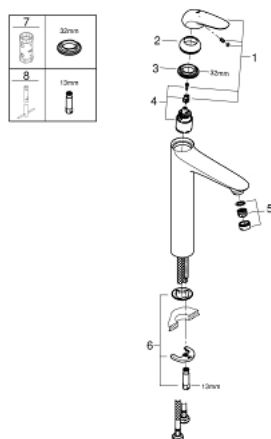

23 719 003 **EUROSTYLE SINGLE-LEVER BASIN MIXER 1/2"**
XL-SIZE

MÔ TẢ SẢN PHẨM

- Colour: chrome
- Vòi chậu tay gạt
- Cần kim loại đặc
- Sử dụng cho chậu rửa đặt bàn
- Lõi van ceramic GROHE SilkMove 35 mm
- Kèm theo bộ giới hạn nhiệt độ
- Bề mặt Chrome GROHE LongLife
- Công nghệ GROHE EcoJoy tiết kiệm nước và đảm bảo lưu lượng hoàn hảo
- maximum flow rate (at 3 bar): 5 l/min
- Công nghệ lắp đặt nhanh GROHE FastFixation
- Thân vòi nhẵn
- Dây cấp linh hoạt

23 719 003 **EUROSTYLE SINGLE-LEVER BASIN MIXER 1/2"**
XL-SIZE

PHỤ KIỆN LẮP ĐẶT, tháng 11 2015 – now

- 1: Solid metal lever (Order-nr. 46951000)
- 2: Shield (Order-nr. 46492000)
- 3: Screw coupling (Order-nr. 46460000)
- 4: Cartridge (Order-nr. 46374000)
- 5: Flow straightener (Order-nr. 46837000)
- 6: Shank mounting kit (Order-nr. 46671000)
- 7: Socket spanner (Order-nr. 19332000)*
- 8: Mounting wrench (Order-nr. 19017000)*