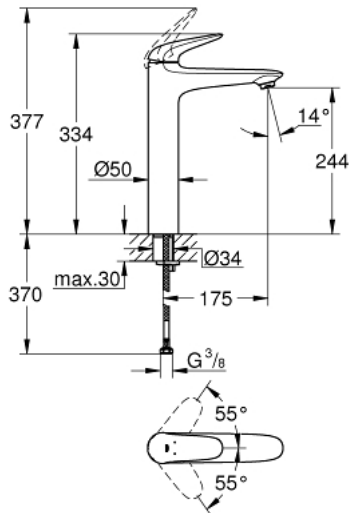

23 719 003 **EUROSTYLE SINGLE-LEVER BASIN MIXER 1/2"**
XL-SIZE

MÔ TẢ SẢN PHẨM

- Colour: chrome
- Vòi chậu tay gạt
- Cần kim loại đặc
- Sử dụng cho chậu rửa đặt bàn
- Lõi van ceramic GROHE SilkMove 35 mm
- Kèm theo bộ giới hạn nhiệt độ
- Bề mặt Chrome GROHE LongLife
- Công nghệ GROHE EcoJoy tiết kiệm nước và đảm bảo lưu lượng hoàn hảo
- maximum flow rate (at 3 bar): 5 l/min
- Công nghệ lắp đặt nhanh GROHE FastFixation
- Thân vòi nhẵn
- Dây cấp linh hoạt

23 719 003 **EUROSTYLE SINGLE-LEVER BASIN MIXER 1/2"**
XL-SIZE

PHỤ KIỆN LẮP ĐẶT, tháng 11 2015 – now

- 1: Solid metal lever (Order-nr. 46951000)
- 2: Shield (Order-nr. 46492000)
- 3: Screw coupling (Order-nr. 46460000)
- 4: Cartridge (Order-nr. 46374000)
- 5: Flow straightener (Order-nr. 46837000)
- 6: Shank mounting kit (Order-nr. 46671000)
- 7: Socket spanner (Order-nr. 19332000)*
- 8: Mounting wrench (Order-nr. 19017000)*