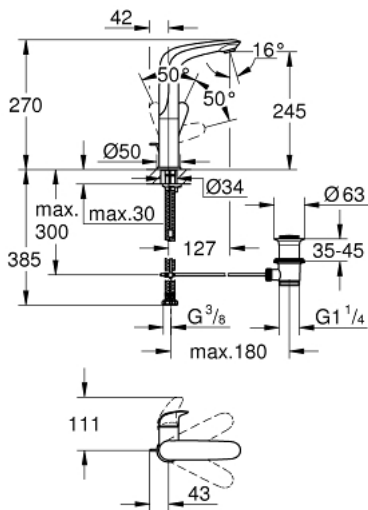

23 718 003 **EUROSTYLE SINGLE-LEVER BASIN MIXER 1/2"**  
**L-SIZE**

**MÔ TẢ SẢN PHẨM**

- Colour: chrome
- Vòi chậu tay gạt
- Cần kim loại đặc
- Kèm theo bộ giới hạn nhiệt độ
- Bề mặt Chrome GROHE LongLife
- Công nghệ GROHE EcoJoy tiết kiệm nước và đảm bảo lưu lượng hoàn hảo
- maximum flow rate (at 3 bar): 5 l/min
- Công nghệ lắp đặt nhanh GROHE FastFixation
- Vòi phun đúc, quay được
- Có thể lựa chọn được diện tích quay: 0° / 150° / 360°
- Bộ xả chậu 1 1/4"

23 718 003 **EUROSTYLE SINGLE-LEVER BASIN MIXER 1/2"**  
**L-SIZE**

**PHỤ KIỆN LẮP ĐẶT**, tháng 6 2019 – now

- 1: Solid metal lever (Order-nr. 46953000)
- 2: Fitting ring (Order-nr. 46715000)
- 3: Cartridge (Order-nr. 46580000)
- 4: Mousseur (Order-nr. 48159000)
- 5: Pop-up rod (Order-nr. 46739000)
- 6: Shank mounting kit (Order-nr. 46671000)
- 7: Pop-up waste set 1 1/4" (Order-nr. 28910000)
- 7.1: Plug (Order-nr. 07182000)
- 7.2: Eccentric rod (Order-nr. 07052000)
- 8: Eccentric rod (Order-nr. 07341000)\*
- 9: Mounting wrench (Order-nr. 19017000)\*