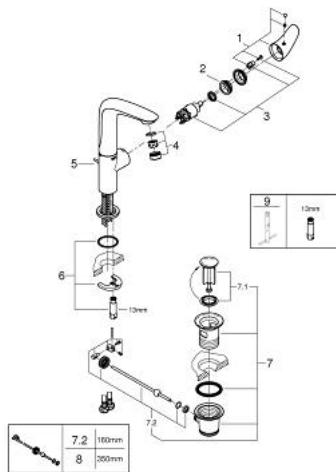

23 718 003 **EUROSTYLE SINGLE-LEVER BASIN MIXER 1/2"**  
**L-SIZE**

**MÔ TẢ SẢN PHẨM**

- Colour: chrome
- Vòi chậu tay gạt
- Cần kim loại đặc
- Kèm theo bộ giới hạn nhiệt độ
- Bề mặt Chrome GROHE LongLife
- Công nghệ GROHE EcoJoy tiết kiệm nước và đảm bảo lưu lượng hoàn hảo
- maximum flow rate (at 3 bar): 5 l/min
- Công nghệ lắp đặt nhanh GROHE FastFixation
- Vòi phun đúc, quay được
- Có thể lựa chọn được diện tích quay: 0° / 150° / 360°
- Bộ xả chậu 1 1/4"

23 718 003 **EUROSTYLE SINGLE-LEVER BASIN MIXER 1/2"**  
**L-SIZE**

**PHỤ KIỆN LẮP ĐẶT**, tháng 6 2019 – now

- 1: Solid metal lever (Order-nr. 46953000)
- 2: Fitting ring (Order-nr. 46715000)
- 3: Cartridge (Order-nr. 46580000)
- 4: Mousseur (Order-nr. 48159000)
- 5: Pop-up rod (Order-nr. 46739000)
- 6: Shank mounting kit (Order-nr. 46671000)
- 7: Pop-up waste set 1 1/4" (Order-nr. 28910000)
- 7.1: Plug (Order-nr. 07182000)
- 7.2: Eccentric rod (Order-nr. 07052000)
- 8: Eccentric rod (Order-nr. 07341000)\*
- 9: Mounting wrench (Order-nr. 19017000)\*