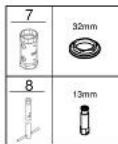

23 715 003 EUROSTYLE SINGLE-LEVER BASIN MIXER S-SIZE

MÔ TẢ SẢN PHẨM

- Colour: chrome
- Vòi chậu tay gạt
- Cần kim loại đặc
- Lõi van ceramic GROHE SilkMove 35 mm
- Bộ giới hạn lưu lượng điều chỉnh được
- Kèm theo bộ giới hạn nhiệt độ
- Bề mặt Chrome GROHE LongLife
- Công nghệ GROHE EcoJoy tiết kiệm nước và đảm bảo lưu lượng hoàn hảo
- maximum flow rate (at 3 bar): 5 l/min
- Công nghệ lắp đặt nhanh GROHE FastFixation
- Thân vòi nhôm
- Dây cấp linh hoạt

23 715 003 **EUROSTYLE SINGLE-LEVER BASIN MIXER**
S-SIZE

PHỤ KIỆN LẮP ĐẶT, tháng 11 2015 – now

- 1: Solid metal lever (Order-nr. 46951000)
- 2: Shield (Order-nr. 46492000)
- 3: Screw coupling (Order-nr. 46460000)
- 4: Cartridge (Order-nr. 46374000)
- 5: Mousseur (Order-nr. 48159000)
- 6: Shank mounting kit (Order-nr. 46671000)
- 7: Socket spanner (Order-nr. 19332000)*
- 8: Mounting wrench (Order-nr. 19017000)*