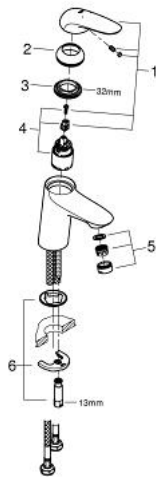

23 715 003 EUROSTYLE SINGLE-LEVER BASIN MIXER S-SIZE

MÔ TẢ SẢN PHẨM

- Colour: chrome
- Vòi chậu tay gạt
- Cần kim loại đặc
- Lõi van ceramic GROHE SilkMove 35 mm
- Bộ giới hạn lưu lượng điều chỉnh được
- Kèm theo bộ giới hạn nhiệt độ
- Bề mặt Chrome GROHE LongLife
- Công nghệ GROHE EcoJoy tiết kiệm nước và đảm bảo lưu lượng hoàn hảo
- maximum flow rate (at 3 bar): 5 l/min
- Công nghệ lắp đặt nhanh GROHE FastFixation
- Thân vòi nhôm
- Dây cấp linh hoạt

23 715 003 **EUROSTYLE SINGLE-LEVER BASIN MIXER**
S-SIZE

PHỤ KIỆN LẮP ĐẶT, tháng 11 2015 – now

- 1: Solid metal lever (Order-nr. 46951000)
- 2: Shield (Order-nr. 46492000)
- 3: Screw coupling (Order-nr. 46460000)
- 4: Cartridge (Order-nr. 46374000)
- 5: Mousseur (Order-nr. 48159000)
- 6: Shank mounting kit (Order-nr. 46671000)
- 7: Socket spanner (Order-nr. 19332000)*
- 8: Mounting wrench (Order-nr. 19017000)*