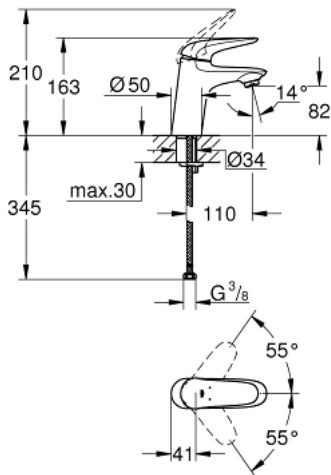

23 715 003 EUROSTYLE SINGLE-LEVER BASIN MIXER S-SIZE

MÔ TẢ SẢN PHẨM

- Colour: chrome
- Vòi chậu tay gạt
- Cần kim loại đặc
- Lõi van ceramic GROHE SilkMove 35 mm
- Bộ giới hạn lưu lượng điều chỉnh được
- Kèm theo bộ giới hạn nhiệt độ
- Bề mặt Chrome GROHE LongLife
- Công nghệ GROHE EcoJoy tiết kiệm nước và đảm bảo lưu lượng hoàn hảo
- maximum flow rate (at 3 bar): 5 l/min
- Công nghệ lắp đặt nhanh GROHE FastFixation
- Thân vòi nhôm
- Dây cấp linh hoạt

23 715 003 **EUROSTYLE SINGLE-LEVER BASIN MIXER**
S-SIZE

PHỤ KIỆN LẮP ĐẶT, tháng 11 2015 – now

- 1: Solid metal lever (Order-nr. 46951000)
- 2: Shield (Order-nr. 46492000)
- 3: Screw coupling (Order-nr. 46460000)
- 4: Cartridge (Order-nr. 46374000)
- 5: Mousseur (Order-nr. 48159000)
- 6: Shank mounting kit (Order-nr. 46671000)
- 7: Socket spanner (Order-nr. 19332000)*
- 8: Mounting wrench (Order-nr. 19017000)*