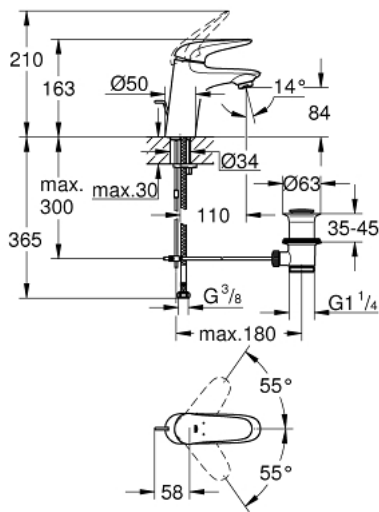

23 707 003 EUROSTYLE SINGLE-LEVER BASIN MIXER S-SIZE

MÔ TẢ SẢN PHẨM

- Colour: chrome
- Vòi chậu tay gạt
- Cần kim loại đặc
- Lõi van ceramic GROHE SilkMove 35 mm
- Bộ giới hạn lưu lượng điều chỉnh được
- Kèm theo bộ giới hạn nhiệt độ
- Bề mặt Chrome GROHE LongLife
- Công nghệ GROHE EcoJoy tiết kiệm nước và đảm bảo lưu lượng hoàn hảo
- maximum flow rate (at 3 bar): 5 l/min
- Công nghệ lắp đặt nhanh GROHE FastFixation
- Bộ xả chậu 1 1/4"
- Dây cấp linh hoạt

23 707 003 EUROSTYLE SINGLE-LEVER BASIN MIXER S-SIZE

PHỤ KIỆN LẮP ĐẶT, tháng 11 2015 – now

- 1: Solid metal lever (Order-nr. 46951000)
- 2: Shield (Order-nr. 46492000)
- 3: Screw coupling (Order-nr. 46460000)
- 4: Cartridge (Order-nr. 46374000)
- 5: Pop-up rod (Order-nr. 46739000)
- 6: Mousseur (Order-nr. 48159000)
- 7: Shank mounting kit (Order-nr. 46671000)
- 8: Pop-up waste set 1 1/4" (Order-nr. 28910000)
- 8.1: Plug (Order-nr. 07182000)
- 8.2: Eccentric rod (Order-nr. 07052000)
- 9: Eccentric rod (Order-nr. 07341000)*
- 10: Socket spanner (Order-nr. 19332000)*
- 11: Mounting wrench (Order-nr. 19017000)*