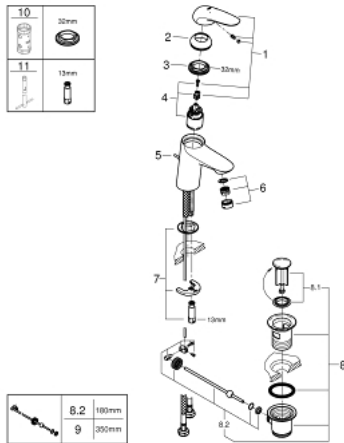

23 707 003 EUROSTYLE SINGLE-LEVER BASIN MIXER S-SIZE

MÔ TẢ SẢN PHẨM

- Colour: chrome
- Vòi chậu tay gạt
- Cần kim loại đặc
- Lõi van ceramic GROHE SilkMove 35 mm
- Bộ giới hạn lưu lượng điều chỉnh được
- Kèm theo bộ giới hạn nhiệt độ
- Bề mặt Chrome GROHE LongLife
- Công nghệ GROHE EcoJoy tiết kiệm nước và đảm bảo lưu lượng hoàn hảo
- maximum flow rate (at 3 bar): 5 l/min
- Công nghệ lắp đặt nhanh GROHE FastFixation
- Bộ xả chậu 1 1/4"
- Dây cấp linh hoạt

23 707 003 EUROSTYLE SINGLE-LEVER BASIN MIXER S-SIZE

PHỤ KIỆN LẮP ĐẶT, tháng 11 2015 – now

- 1: Solid metal lever (Order-nr. 46951000)
- 2: Shield (Order-nr. 46492000)
- 3: Screw coupling (Order-nr. 46460000)
- 4: Cartridge (Order-nr. 46374000)
- 5: Pop-up rod (Order-nr. 46739000)
- 6: Mousseur (Order-nr. 48159000)
- 7: Shank mounting kit (Order-nr. 46671000)
- 8: Pop-up waste set 1 1/4" (Order-nr. 28910000)
- 8.1: Plug (Order-nr. 07182000)
- 8.2: Eccentric rod (Order-nr. 07052000)
- 9: Eccentric rod (Order-nr. 07341000)*
- 10: Socket spanner (Order-nr. 19332000)*
- 11: Mounting wrench (Order-nr. 19017000)*