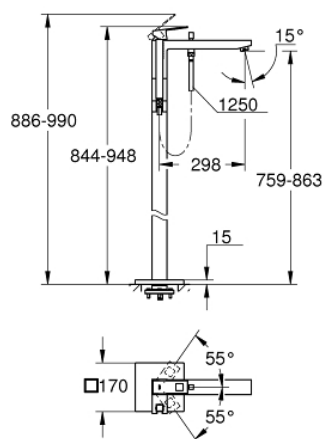

## 23 672 DC1 EUROCUBE SINGLE-LEVER BATH MIXER 1/2" FLOOR MOUNTED

### MÔ TẢ SẢN PHẨM

- Colour: Supersteel
- for use with rough-in sets 45 984 001, 29 038 001 or 29 086 000
- Không kèm theo bộ xả âm sàn
- Lõi van ceramic GROHE SilkMove 35 mm
- Kèm theo bộ giới hạn nhiệt độ
- Bề mặt mạ GROHE LongLife
- Bộ chuyển đổi tự động: sen bồn/tay sen
- Vòi phun kèm đầu vòi lọc
- Euphoria Cube+ Stick hand shower 6.6 l/min (26 467)
- Dây sen Silverflex dài 1250 mm (28 362)
- projection 298 mm
- Tích hợp van một chiều trong miệng vòi 1/2"
- Bảo vệ chống chảy ngược
- Kèm theo gát tay vòi sen

## 23 672 DC1 EUROCUBE SINGLE-LEVER BATH MIXER 1/2" FLOOR MOUNTED

**PHỤ KIỆN LẮP ĐẶT**, tháng 7 2018 – now

- 1: Lever (Order-nr. 46782DC0)
- 2: Shield (Order-nr. 46492DC0)
- 3: Screw coupling (Order-nr. 46460000)
- 4: Cartridge (Order-nr. 46374000)
- 5: Diverter knob (Order-nr. 48128DC0)
- 6: Sistra (Order-nr. 13907DC0)
- 7: Diverter (Order-nr. 65655DC0)
- 8: Non-return valve (Order-nr. 08565000)
- 9: Dirt strainer (Order-nr. 0700200M)
- 10: Socket spanner (Order-nr. 19332000)\*