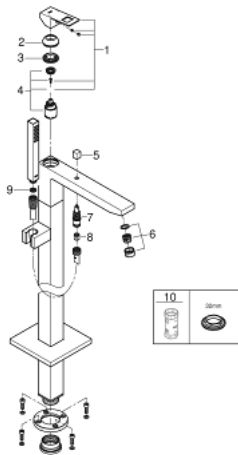

## 23 672 DC1 EUROCUBE SINGLE-LEVER BATH MIXER 1/2" FLOOR MOUNTED

### MÔ TẢ SẢN PHẨM

- Colour: Supersteel
- for use with rough-in sets 45 984 001, 29 038 001 or 29 086 000
- Không kèm theo bộ xả âm sàn
- Lõi van ceramic GROHE SilkMove 35 mm
- Kèm theo bộ giới hạn nhiệt độ
- Bề mặt mạ GROHE LongLife
- Bộ chuyển đổi tự động: sen bồn/tay sen
- Vòi phun kèm đầu vòi lọc
- Euphoria Cube+ Stick hand shower 6.6 l/min (26 467)
- Dây sen Silverflex dài 1250 mm (28 362)
- projection 298 mm
- Tích hợp van một chiều trong miệng vòi 1/2"
- Bảo vệ chống chảy ngược
- Kèm theo gát tay vòi sen

## 23 672 DC1 EUROCUBE SINGLE-LEVER BATH MIXER 1/2" FLOOR MOUNTED

**PHỤ KIỆN LẮP ĐẶT**, tháng 7 2018 – now

- 1: Lever (Order-nr. 46782DC0)
- 2: Shield (Order-nr. 46492DC0)
- 3: Screw coupling (Order-nr. 46460000)
- 4: Cartridge (Order-nr. 46374000)
- 5: Diverter knob (Order-nr. 48128DC0)
- 6: Sistra (Order-nr. 13907DC0)
- 7: Diverter (Order-nr. 65655DC0)
- 8: Non-return valve (Order-nr. 08565000)
- 9: Dirt strainer (Order-nr. 0700200M)
- 10: Socket spanner (Order-nr. 19332000)\*