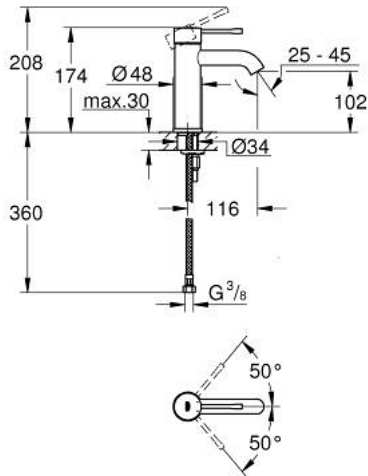

## 23 590 GN1 ESSENCE SINGLE-LEVER BASIN MIXER S-SIZE

### MÔ TẢ SẢN PHẨM

- Colour: brushed cool sunrise
- Vòi chậu tay gạt
- Cần kim loại
- Lõi van ceramic GROHE SilkMove 28 mm
- Kèm theo bộ giới hạn nhiệt độ
- Bề mặt mạ GROHE LongLife
- Đầu vòi lọc GROHE EcoJoy giới hạn lưu lượng ở mức 5,7 lít/phút
- Đầu vòi lọc điều chỉnh được GROHE AquaGuide
- Hệ thống lắp đặt GROHE FastFixation Plus
- Thân vòi nhẵn
- Dây cấp linh hoạt

### PHỤ KIỆN LẮP ĐẶT , tháng 2 2022 – now

1: Lever (Order-nr. 46917GN0)

2: Fitting ring (Order-nr. 46715000)

3: Cartridge (Order-nr. 46580000)

4: Mousseur (Order-nr. 48270000)

5: Escutcheon (Order-nr. 48603GN0)