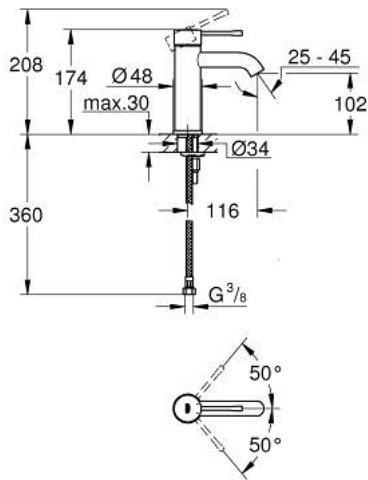

23 590 DA1 ESSENCE SINGLE-LEVER BASIN MIXER S-SIZE

MÔ TẢ SẢN PHẨM

- Colour: warm sunset
- Vòi chậu tay gạt
- Cần kim loại
- Lõi van ceramic GROHE SilkMove 28 mm
- Kèm theo bộ giới hạn nhiệt độ
- Bề mặt mạ GROHE LongLife
- Đầu vòi lọc GROHE EcoJoy giới hạn lưu lượng ở mức 5,7 lít/phút
- Đầu vòi lọc điều chỉnh được GROHE AquaGuide
- Hệ thống lắp đặt GROHE FastFixation Plus
- Thân vòi nhẵn
- Dây cấp linh hoạt

23 590 DA1 ESSENCE SINGLE-LEVER BASIN MIXER S-SIZE

PHỤ KIỆN LẮP ĐẶT , tháng 2 2022 – now

1: Lever (Order-nr. 46917DA0)

2: Fitting ring (Order-nr. 46715000)

3: Cartridge (Order-nr. 46580000)

4: Mousseur (Order-nr. 48270000)

5: Escutcheon (Order-nr. 48603DA0)

6: Shank mounting kit (Order-nr. 46645000)

7: Mounting wrench (Order-nr. 19017000)*

8: Waste set with push-open plug (Order-nr. 65807DA0)*

* Phụ kiện đặc biệt