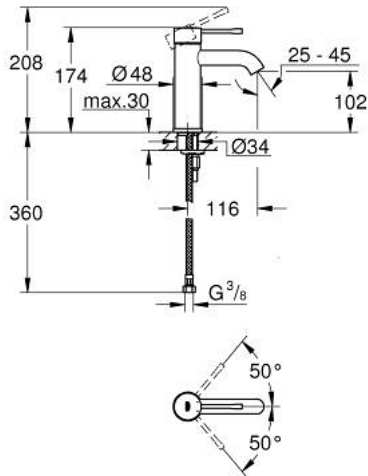

## 23 590 AL1 ESSENCE SINGLE-LEVER BASIN MIXER S-SIZE

### MÔ TẢ SẢN PHẨM

- Colour: brushed hard graphite
- Vòi chậu tay gạt
- Cần kim loại
- Lõi van ceramic GROHE SilkMove 28 mm
- Kèm theo bộ giới hạn nhiệt độ
- Bề mặt mạ GROHE LongLife
- Đầu vòi lọc GROHE EcoJoy giới hạn lưu lượng ở mức 5,7 lít/phút
- Đầu vòi lọc điều chỉnh được GROHE AquaGuide
- Hệ thống lắp đặt GROHE FastFixation Plus
- Thân vòi nhẵn
- Dây cấp linh hoạt

### PHỤ KIỆN LẮP ĐẶT , tháng 2 2022 – now

1: Lever (Order-nr. 46917AL0)

2: Fitting ring (Order-nr. 46715000)

3: Cartridge (Order-nr. 46580000)

4: Mousseur (Order-nr. 48270000)

5: Escutcheon (Order-nr. 48603AL0)