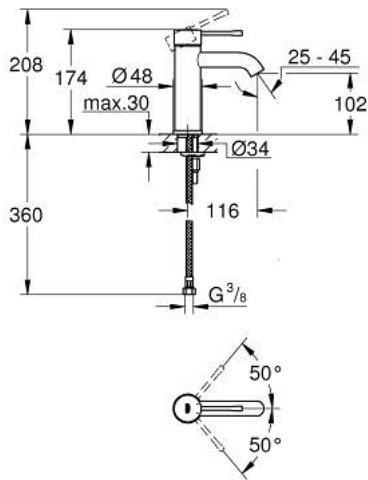

23 590 A01 ESSENCE SINGLE-LEVER BASIN MIXER S-SIZE

MÔ TẢ SẢN PHẨM

- Colour: hard graphite
- Vòi chậu tay gạt
- Cần kim loại
- Lõi van ceramic GROHE SilkMove 28 mm
- Kèm theo bộ giới hạn nhiệt độ
- Bề mặt mạ GROHE LongLife
- Đầu vòi lọc GROHE EcoJoy giới hạn lưu lượng ở mức 5,7 lít/phút
- Đầu vòi lọc điều chỉnh được GROHE AquaGuide
- Hệ thống lắp đặt GROHE FastFixation Plus
- Thân vòi nhẵn
- Dây cấp linh hoạt

23 590 A01 ESSENCE SINGLE-LEVER BASIN MIXER S-SIZE

PHỤ KIỆN LẮP ĐẶT , tháng 2 2022 – now

1: Lever (Order-nr. 46917A00)

2: Fitting ring (Order-nr. 46715000)

3: Cartridge (Order-nr. 46580000)

4: Mousseur (Order-nr. 48270000)

5: Escutcheon (Order-nr. 48603A00)

6: Shank mounting kit (Order-nr. 46645000)

7: Mounting wrench (Order-nr. 19017000)*

8: Waste set with push-open plug (Order-nr. 65807A00)*

* Phụ kiện đặc biệt