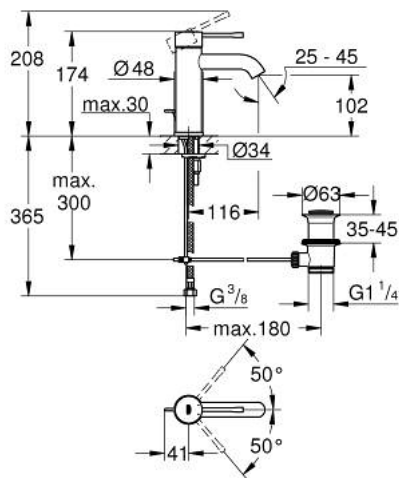

23 589 001 ESSENCE SINGLE-LEVER BASIN MIXER S-SIZE

MÔ TẢ SẢN PHẨM

- Colour: chrome
- Vòi chậu tay gạt
- Cần kim loại
- Lõi van ceramic GROHE SilkMove 28 mm
- Kèm theo bộ giới hạn nhiệt độ
- Bề mặt Chrome GROHE LongLife
- Đầu vòi lọc GROHE EcoJoy giới hạn lưu lượng ở mức 5,7 lít/phút
- Đầu vòi lọc điều chỉnh được GROHE AquaGuide
- Hệ thống lắp đặt GROHE FastFixation Plus
- Bộ xả chậu 1 1/4"
- Dây cấp linh hoạt

23 589 001 ESSENCE SINGLE-LEVER BASIN MIXER S-SIZE

PHỤ KIỆN LẮP ĐẶT, tháng 3 2015 – now

- 1: Lever (Order-nr. 46917000)
- 2: Fitting ring (Order-nr. 46715000)
- 3: Cartridge (Order-nr. 46580000)
- 4: Pop-up rod (Order-nr. 46739000)
- 5: Mousseur (Order-nr. 48270000)
- 6: Shank mounting kit (Order-nr. 46645000)
- 7: Pop-up waste set 1 1/4" (Order-nr. 28910000)
- 7.1: Plug (Order-nr. 07182000)
- 7.2: Eccentric rod (Order-nr. 07052000)
- 8: Mounting wrench (Order-nr. 19017000)*
- 9: Eccentric rod (Order-nr. 07341000)*