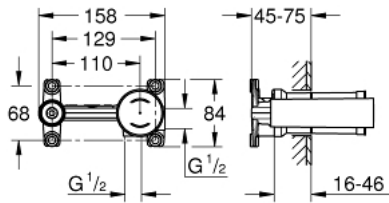

## 23 571 000 SINGLE-LEVER MIXER 1/2", UNIVERSAL CONCEALED BODY

### MÔ TẢ SẢN PHẨM

- Sử dụng cho vòi chậu rửa 2 lỗ treo tường
- Thiết kế âm tường
- Không gồm vòi đặt sàn
- Lõi van ceramic GROHE SilkMove 35 mm
- Bộ giới hạn lưu lượng điều chỉnh được
- Kèm theo bộ giới hạn nhiệt độ
- Có thể đặt vòi phun ở bên trái hoặc bên phải
- Đồng thau khử kẽm
- Thiết bị lắp đặt
- Cho phép chống thấm tường xung quanh
- Có ống bọc kín

## 23 571 000 SINGLE-LEVER MIXER 1/2", UNIVERSAL CONCEALED BODY

**PHỤ KIỆN LẮP ĐẶT**, tháng 1 2015 – now

1: Cartridge (Order-nr. 46374000)

2: Socket spanner (Order-nr. 19332000)\*

3: Extension (Order-nr. 46943000)\*