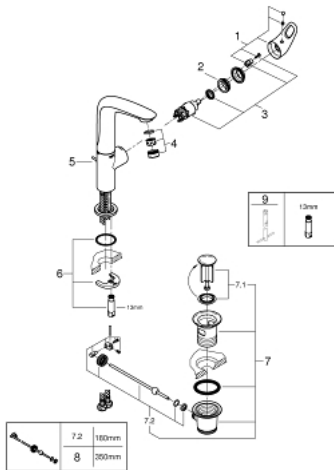

23 569 003 **EUROSTYLE SINGLE-LEVER BASIN MIXER 1/2"**  
**L-SIZE**

**PHỤ KIỆN LẮP ĐẶT**, tháng 6 2019 – now

- 1: Lever (Order-nr. 46942000)
- 2: Fitting ring (Order-nr. 46715000)
- 3: Cartridge (Order-nr. 46580000)
- 4: Mousseur (Order-nr. 48159000)
- 5: Pop-up rod (Order-nr. 46739000)
- 6: Shank mounting kit (Order-nr. 46671000)
- 7: Pop-up waste set 1 1/4" (Order-nr. 28910000)
- 7.1: Plug (Order-nr. 07182000)
- 7.2: Eccentric rod (Order-nr. 07052000)
- 8: Eccentric rod (Order-nr. 07341000)\*
- 9: Mounting wrench (Order-nr. 19017000)\*