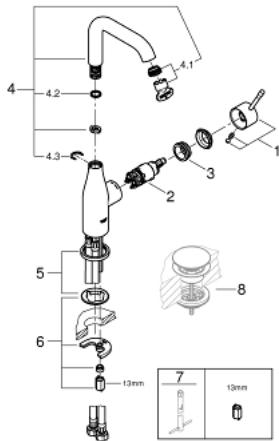

23 541 001 **ESSENCE SINGLE-LEVER BASIN MIXER 1/2"**
L-SIZE

MÔ TẢ SẢN PHẨM

- Colour: chrome
- Vòi chậu tay gạt
- Cần kim loại
- Lõi van ceramic GROHE SilkMove 28 mm
- Kèm theo bộ giới hạn nhiệt độ
- Bề mặt Chrome GROHE LongLife
- Đầu vòi lọc GROHE EcoJoy giới hạn lưu lượng ở mức 5,7 lít/phút
- Đầu vòi lọc điều chỉnh được GROHE AquaGuide
- Hệ thống lắp đặt GROHE FastFixation Plus
- Vòi phun quay được có đầu vòi lọc và bộ hạn chế dừng cấp nước
- Thân vòi nhôm
- Dây cấp linh hoạt
- Áp suất tối thiểu 1,0 bar

23 541 001 **ESSENCE SINGLE-LEVER BASIN MIXER 1/2"**
L-SIZE

PHỤ KIỆN LẮP ĐẶT, tháng 2 2022 – now

- 1: Lever (Order-nr. 46919000)
- 2: Cartridge (Order-nr. 46580000)
- 3: screw ring (Order-nr. 48591000)
- 4: Swivel tube spout (Order-nr. 13374000)
- 4.1: Mousseur (Order-nr. 48270000)
- 4.2: Sealing washer (Order-nr. 0128500M)
- 4.3: Safety ring (Order-nr. 4826600M)
- 5: Escutcheon (Order-nr. 48603000)
- 6: Shank mounting kit (Order-nr. 46645000)
- 7: Mounting wrench (Order-nr. 19017000)*
- 8: Waste set with push-open plug (Order-nr. 65807000)*