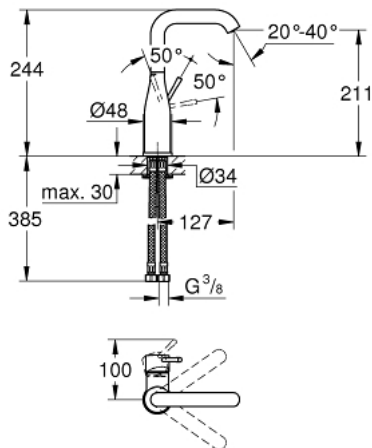

23 541 001 **ESSENCE SINGLE-LEVER BASIN MIXER 1/2"**
L-SIZE

MÔ TẢ SẢN PHẨM

- Colour: chrome
- Vòi chậu tay gạt
- Cần kim loại
- Lõi van ceramic GROHE SilkMove 28 mm
- Kèm theo bộ giới hạn nhiệt độ
- Bề mặt Chrome GROHE LongLife
- Đầu vòi lọc GROHE EcoJoy giới hạn lưu lượng ở mức 5,7 lít/phút
- Đầu vòi lọc điều chỉnh được GROHE AquaGuide
- Hệ thống lắp đặt GROHE FastFixation Plus
- Vòi phun quay được có đầu vòi lọc và bộ hạn chế dừng cấp nước
- Thân vòi nhôm
- Dây cấp linh hoạt
- Áp suất tối thiểu 1,0 bar

23 541 001 **ESSENCE SINGLE-LEVER BASIN MIXER 1/2"**
L-SIZE

PHỤ KIỆN LẮP ĐẶT, tháng 2 2022 – now

- 1: Lever (Order-nr. 46919000)
- 2: Cartridge (Order-nr. 46580000)
- 3: screw ring (Order-nr. 48591000)
- 4: Swivel tube spout (Order-nr. 13374000)
- 4.1: Mousseur (Order-nr. 48270000)
- 4.2: Sealing washer (Order-nr. 0128500M)
- 4.3: Safety ring (Order-nr. 4826600M)
- 5: Escutcheon (Order-nr. 48603000)
- 6: Shank mounting kit (Order-nr. 46645000)
- 7: Mounting wrench (Order-nr. 19017000)*
- 8: Waste set with push-open plug (Order-nr. 65807000)*