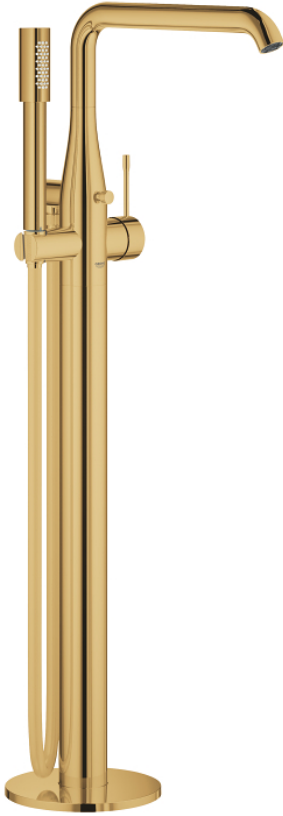

23 491 GL1 ESSENCE SINGLE-LEVER BATH MIXER 1/2" FLOOR MOUNTED

MÔ TẢ SẢN PHẨM

- Colour: cool sunrise
- Sử dụng cho mã sản phẩm 45 984
- Không kèm theo bộ xả âm sàn
- Lõi van ceramic GROHE SilkMove 35 mm
- Kèm theo bộ giới hạn nhiệt độ
- Bề mặt mạ GROHE LongLife
- Bộ chuyển đổi tự động: sen bồn/tay sen
- Vòi phun quay được có đầu vòi lọc và bộ hạn chế dòng cấp nước
- Vòi xả dài 277 mm
- Tích hợp van một chiều trong miệng vòi 1/2"
- Kèm theo gát tay vòi sen
- metal stick hand shower
- Dây sen Silverflex dài 1250 mm (28 362)
- Bảo vệ chống chảy ngược
- Áp suất tối thiểu 1,0 bar