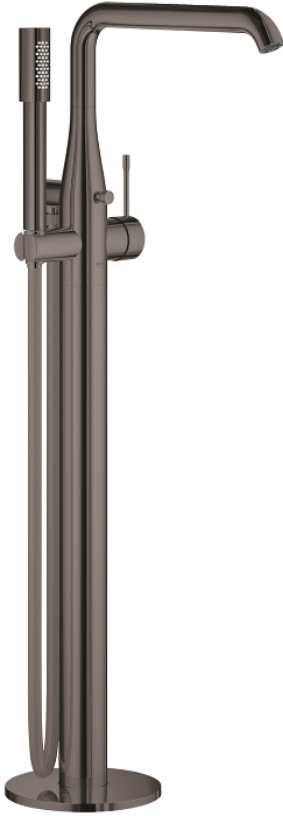

## 23 491 A01 ESSENCE SINGLE-LEVER BATH MIXER 1/2" FLOOR MOUNTED

### MÔ TẢ SẢN PHẨM

- Colour: hard graphite
- Sử dụng cho mã sản phẩm 45 984
- Không kèm theo bộ xả âm sàn
- Lõi van ceramic GROHE SilkMove 35 mm
- Kèm theo bộ giới hạn nhiệt độ
- Bề mặt mạ GROHE LongLife
- Bộ chuyển đổi tự động: sen bồn/tay sen
- Vòi phun quay được có đầu vòi lọc và bộ hạn chế dòng cấp nước
- Vòi xả dài 277 mm
- Tích hợp van một chiều trong miệng vòi 1/2"
- Kèm theo gát tay vòi sen
- metal stick hand shower
- Dây sen Silverflex dài 1250 mm (28 362)
- Bảo vệ chống chảy ngược
- Áp suất tối thiểu 1,0 bar