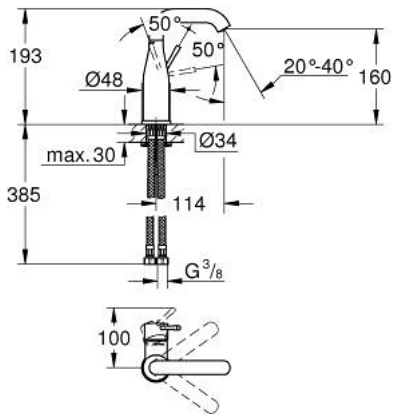

23 463 001 **ESSENCE SINGLE-LEVER BASIN MIXER 1/2"**
M-SIZE

MÔ TẢ SẢN PHẨM

- Colour: chrome
- Vòi chậu tay gạt
- Cần kim loại
- Lõi van ceramic GROHE SilkMove 28 mm
- Kèm theo bộ giới hạn nhiệt độ
- Bề mặt Chrome GROHE LongLife
- Đầu vòi lọc GROHE EcoJoy giới hạn lưu lượng ở mức 5,7 lít/phút
- Đầu vòi lọc điều chỉnh được GROHE AquaGuide
- Hệ thống lắp đặt GROHE FastFixation Plus
- Vòi phun quay được có đầu vòi lọc và bộ hạn chế dừng cấp nước
- Thân vòi nhôm
- Dây cấp linh hoạt
- Áp suất tối thiểu 1,0 bar

23 463 001 ESSENCE SINGLE-LEVER BASIN MIXER 1/2"
M-SIZE

PHỤ KIỆN LẮP ĐẶT, tháng 2 2022 – now

- 1: Lever (Order-nr. 46919000)
- 2: Cartridge (Order-nr. 46580000)
- 3: screw ring (Order-nr. 48591000)
- 4: Swivel tube spout (Order-nr. 13373000)
- 4.1: Mousseur (Order-nr. 48270000)
- 4.2: Sealing washer (Order-nr. 0128500M)
- 4.3: Safety ring (Order-nr. 4826600M)
- 5: Escutcheon (Order-nr. 48603000)
- 6: Shank mounting kit (Order-nr. 46645000)
- 7: Connection hose (Order-nr. 46255000)
- 8: Mounting wrench (Order-nr. 19017000)*
- 9: Waste set with push-open plug (Order-nr. 65807000)*