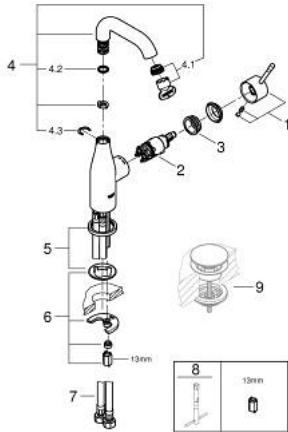

23 463 001 **ESSENCE SINGLE-LEVER BASIN MIXER 1/2"**
M-SIZE

MÔ TẢ SẢN PHẨM

- Colour: chrome
- Vòi chậu tay gạt
- Cần kim loại
- Lõi van ceramic GROHE SilkMove 28 mm
- Kèm theo bộ giới hạn nhiệt độ
- Bề mặt Chrome GROHE LongLife
- Đầu vòi lọc GROHE EcoJoy giới hạn lưu lượng ở mức 5,7 lít/phút
- Đầu vòi lọc điều chỉnh được GROHE AquaGuide
- Hệ thống lắp đặt GROHE FastFixation Plus
- Vòi phun quay được có đầu vòi lọc và bộ hạn chế dừng cấp nước
- Thân vòi nhôm
- Dây cấp linh hoạt
- Áp suất tối thiểu 1,0 bar

23 463 001 ESSENCE SINGLE-LEVER BASIN MIXER 1/2"
M-SIZE

PHỤ KIỆN LẮP ĐẶT, tháng 2 2022 – now

- 1: Lever (Order-nr. 46919000)
- 2: Cartridge (Order-nr. 46580000)
- 3: screw ring (Order-nr. 48591000)
- 4: Swivel tube spout (Order-nr. 13373000)
- 4.1: Mousseur (Order-nr. 48270000)
- 4.2: Sealing washer (Order-nr. 0128500M)
- 4.3: Safety ring (Order-nr. 4826600M)
- 5: Escutcheon (Order-nr. 48603000)
- 6: Shank mounting kit (Order-nr. 46645000)
- 7: Connection hose (Order-nr. 46255000)
- 8: Mounting wrench (Order-nr. 19017000)*
- 9: Waste set with push-open plug (Order-nr. 65807000)*