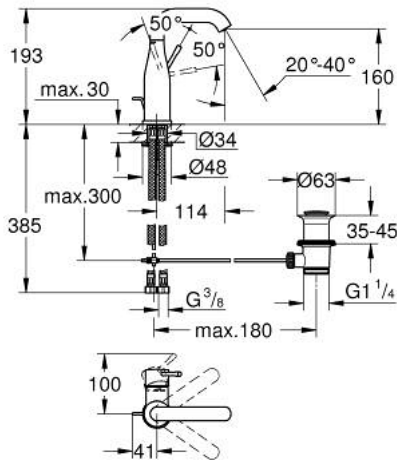

23 462 GL1 ESSENCE SINGLE-LEVER BASIN MIXER 1/2" M-SIZE

MÔ TẢ SẢN PHẨM

- Colour: cool sunrise
- Vòi chậu tay gạt
- Cần kim loại
- Lõi van ceramic GROHE SilkMove 28 mm
- Kèm theo bộ giới hạn nhiệt độ
- Bề mặt mạ GROHE LongLife
- Đầu vòi lọc GROHE EcoJoy giới hạn lưu lượng ở mức 5,7 lít/phút
- Đầu vòi lọc điều chỉnh được GROHE AquaGuide
- Hệ thống lắp đặt GROHE FastFixation Plus
- Vòi phun quay được có đầu vòi lọc và bộ hạn chế dừng cấp nước
- Bộ xả chậu 1 1/4"
- Dây cấp linh hoạt
- Áp suất tối thiểu 1,0 bar

23 462 GL1 **ESSENCE SINGLE-LEVER BASIN MIXER 1/2"**
M-SIZE

PHỤ KIỆN LẮP ĐẶT, tháng 2 2022 – now

- 1: Lever (Order-nr. 46919GL0)
 - 2: Cartridge (Order-nr. 46580000)
 - 3: screw ring (Order-nr. 48591000)
 - 4: Swivel tube spout (Order-nr. 13373GL0)
 - 4.1: Mousseur (Order-nr. 48270000)
 - 4.2: Sealing washer (Order-nr. 0128500M)
 - 4.3: Safety ring (Order-nr. 4826600M)
 - 5: lift rod (Order-nr. 46739GL0)
 - 6: Escutcheon (Order-nr. 48603GL0)
 - 7: Shank mounting kit (Order-nr. 46645000)
 - 8: Pop-up waste set 1 1/4" (Order-nr. 28910GL0)
 - 8.1: Plug (Order-nr. 07182GL0)
 - 8.2: Eccentric rod (Order-nr. 07052000)
 - 9: Connection hose (Order-nr. 46255000)
 - 10: Mounting wrench (Order-nr. 19017000)*
 - 11: Eccentric rod (Order-nr. 07341000)*
- * Phụ kiện đặc biệt