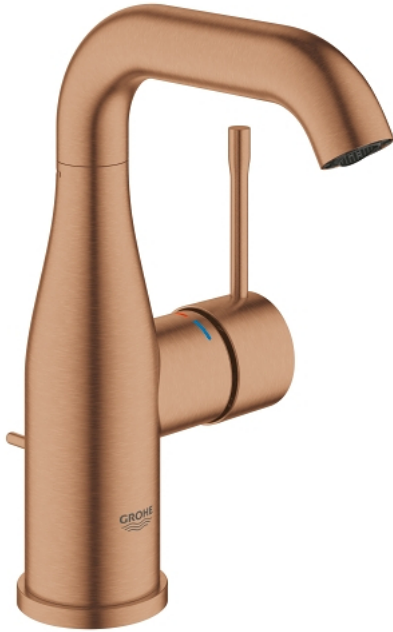

23 462 DL1 ESSENCE SINGLE-LEVER BASIN MIXER 1/2" M-SIZE

MÔ TẢ SẢN PHẨM

- Colour: brushed warm sunset
- Vòi chậu tay gạt
- Cần kim loại
- Lõi van ceramic GROHE SilkMove 28 mm
- Kèm theo bộ giới hạn nhiệt độ
- Bề mặt mạ GROHE LongLife
- Đầu vòi lọc GROHE EcoJoy giới hạn lưu lượng ở mức 5,7 lít/phút
- Đầu vòi lọc điều chỉnh được GROHE AquaGuide
- Hệ thống lắp đặt GROHE FastFixation Plus
- Vòi phun quay được có đầu vòi lọc và bộ hạn chế dừng cấp nước
- Bộ xả chậu 1 1/4"
- Dây cấp linh hoạt
- Áp suất tối thiểu 1,0 bar

23 462 DL1 **ESSENCE SINGLE-LEVER BASIN MIXER 1/2"**
M-SIZE

PHỤ KIỆN LẮP ĐẶT, tháng 2 2022 – now

- 1: Lever (Order-nr. 46919DL0)
 - 2: Cartridge (Order-nr. 46580000)
 - 3: screw ring (Order-nr. 48591000)
 - 4: Swivel tube spout (Order-nr. 13373DL0)
 - 4.1: Mousseur (Order-nr. 48270000)
 - 4.2: Sealing washer (Order-nr. 0128500M)
 - 4.3: Safety ring (Order-nr. 4826600M)
 - 5: lift rod (Order-nr. 46739DL0)
 - 6: Escutcheon (Order-nr. 48603DL0)
 - 7: Shank mounting kit (Order-nr. 46645000)
 - 8: Pop-up waste set 1 1/4" (Order-nr. 28910DL0)
 - 8.1: Plug (Order-nr. 07182DL0)
 - 8.2: Eccentric rod (Order-nr. 07052000)
 - 9: Connection hose (Order-nr. 46255000)
 - 10: Mounting wrench (Order-nr. 19017000)*
 - 11: Eccentric rod (Order-nr. 07341000)*
- * Phụ kiện đặc biệt