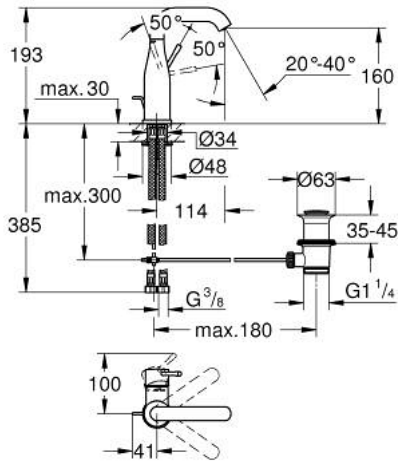

23 462 DL1 ESSENCE SINGLE-LEVER BASIN MIXER 1/2" M-SIZE

MÔ TẢ SẢN PHẨM

- Colour: brushed warm sunset
- Vòi chậu tay gạt
- Cần kim loại
- Lõi van ceramic GROHE SilkMove 28 mm
- Kèm theo bộ giới hạn nhiệt độ
- Bề mặt mạ GROHE LongLife
- Đầu vòi lọc GROHE EcoJoy giới hạn lưu lượng ở mức 5,7 lít/phút
- Đầu vòi lọc điều chỉnh được GROHE AquaGuide
- Hệ thống lắp đặt GROHE FastFixation Plus
- Vòi phun quay được có đầu vòi lọc và bộ hạn chế dừng cấp nước
- Bộ xả chậu 1 1/4"
- Dây cấp linh hoạt
- Áp suất tối thiểu 1,0 bar

23 462 DL1 **ESSENCE SINGLE-LEVER BASIN MIXER 1/2"**
M-SIZE

PHỤ KIỆN LẮP ĐẶT, tháng 2 2022 – now

- 1: Lever (Order-nr. 46919DL0)
 - 2: Cartridge (Order-nr. 46580000)
 - 3: screw ring (Order-nr. 48591000)
 - 4: Swivel tube spout (Order-nr. 13373DL0)
 - 4.1: Mousseur (Order-nr. 48270000)
 - 4.2: Sealing washer (Order-nr. 0128500M)
 - 4.3: Safety ring (Order-nr. 4826600M)
 - 5: lift rod (Order-nr. 46739DL0)
 - 6: Escutcheon (Order-nr. 48603DL0)
 - 7: Shank mounting kit (Order-nr. 46645000)
 - 8: Pop-up waste set 1 1/4" (Order-nr. 28910DL0)
 - 8.1: Plug (Order-nr. 07182DL0)
 - 8.2: Eccentric rod (Order-nr. 07052000)
 - 9: Connection hose (Order-nr. 46255000)
 - 10: Mounting wrench (Order-nr. 19017000)*
 - 11: Eccentric rod (Order-nr. 07341000)*
- * Phụ kiện đặc biệt