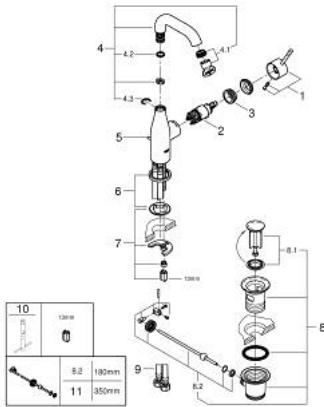

23 462 DL1 ESSENCE SINGLE-LEVER BASIN MIXER 1/2" M-SIZE

MÔ TẢ SẢN PHẨM

- Colour: brushed warm sunset
- Vòi chậu tay gạt
- Cần kim loại
- Lõi van ceramic GROHE SilkMove 28 mm
- Kèm theo bộ giới hạn nhiệt độ
- Bề mặt mạ GROHE LongLife
- Đầu vòi lọc GROHE EcoJoy giới hạn lưu lượng ở mức 5,7 lít/phút
- Đầu vòi lọc điều chỉnh được GROHE AquaGuide
- Hệ thống lắp đặt GROHE FastFixation Plus
- Vòi phun quay được có đầu vòi lọc và bộ hạn chế dừng cấp nước
- Bộ xả chậu 1 1/4"
- Dây cấp linh hoạt
- Áp suất tối thiểu 1,0 bar

23 462 DL1 **ESSENCE SINGLE-LEVER BASIN MIXER 1/2"**
M-SIZE

PHỤ KIỆN LẮP ĐẶT, tháng 2 2022 – now

- 1: Lever (Order-nr. 46919DL0)
 - 2: Cartridge (Order-nr. 46580000)
 - 3: screw ring (Order-nr. 48591000)
 - 4: Swivel tube spout (Order-nr. 13373DL0)
 - 4.1: Mousseur (Order-nr. 48270000)
 - 4.2: Sealing washer (Order-nr. 0128500M)
 - 4.3: Safety ring (Order-nr. 4826600M)
 - 5: lift rod (Order-nr. 46739DL0)
 - 6: Escutcheon (Order-nr. 48603DL0)
 - 7: Shank mounting kit (Order-nr. 46645000)
 - 8: Pop-up waste set 1 1/4" (Order-nr. 28910DL0)
 - 8.1: Plug (Order-nr. 07182DL0)
 - 8.2: Eccentric rod (Order-nr. 07052000)
 - 9: Connection hose (Order-nr. 46255000)
 - 10: Mounting wrench (Order-nr. 19017000)*
 - 11: Eccentric rod (Order-nr. 07341000)*
- * Phụ kiện đặc biệt