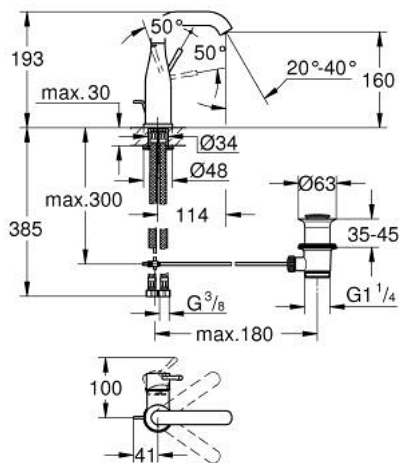

23 462 DA1 ESSENCE SINGLE-LEVER BASIN MIXER 1/2" M-SIZE

MÔ TẢ SẢN PHẨM

- Colour: warm sunset
- Vòi chậu tay gạt
- Cần kim loại
- Lõi van ceramic GROHE SilkMove 28 mm
- Kèm theo bộ giới hạn nhiệt độ
- Bề mặt mạ GROHE LongLife
- Đầu vòi lọc GROHE EcoJoy giới hạn lưu lượng ở mức 5,7 lít/phút
- Đầu vòi lọc điều chỉnh được GROHE AquaGuide
- Hệ thống lắp đặt GROHE FastFixation Plus
- Vòi phun quay được có đầu vòi lọc và bộ hạn chế dừng cấp nước
- Bộ xả chậu 1 1/4"
- Dây cấp linh hoạt
- Áp suất tối thiểu 1,0 bar

23 462 DA1 **ESSENCE SINGLE-LEVER BASIN MIXER 1/2"**
M-SIZE

PHỤ KIỆN LẮP ĐẶT, tháng 2 2022 – now

- 1: Lever (Order-nr. 46919DA0)
 - 2: Cartridge (Order-nr. 46580000)
 - 3: screw ring (Order-nr. 48591000)
 - 4: Swivel tube spout (Order-nr. 13373DA0)
 - 4.1: Mousseur (Order-nr. 48270000)
 - 4.2: Sealing washer (Order-nr. 0128500M)
 - 4.3: Safety ring (Order-nr. 4826600M)
 - 5: lift rod (Order-nr. 46739DA0)
 - 6: Escutcheon (Order-nr. 48603DA0)
 - 7: Shank mounting kit (Order-nr. 46645000)
 - 8: Pop-up waste set 1 1/4" (Order-nr. 28910DA0)
 - 8.1: Plug (Order-nr. 07182DA0)
 - 8.2: Eccentric rod (Order-nr. 07052000)
 - 9: Connection hose (Order-nr. 46255000)
 - 10: Mounting wrench (Order-nr. 19017000)*
 - 11: Eccentric rod (Order-nr. 07341000)*
- * Phụ kiện đặc biệt