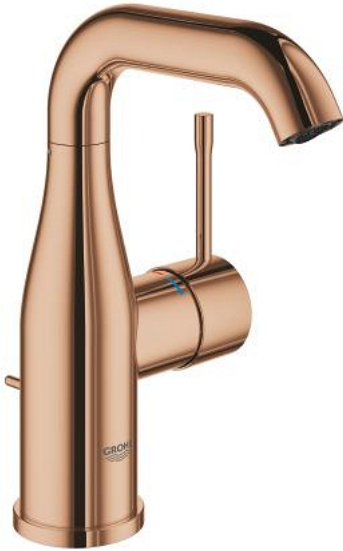

23 462 DA1 ESSENCE SINGLE-LEVER BASIN MIXER 1/2" M-SIZE

MÔ TẢ SẢN PHẨM

- Colour: warm sunset
- Vòi chậu tay gạt
- Cần kim loại
- Lõi van ceramic GROHE SilkMove 28 mm
- Kèm theo bộ giới hạn nhiệt độ
- Bề mặt mạ GROHE LongLife
- Đầu vòi lọc GROHE EcoJoy giới hạn lưu lượng ở mức 5,7 lít/phút
- Đầu vòi lọc điều chỉnh được GROHE AquaGuide
- Hệ thống lắp đặt GROHE FastFixation Plus
- Vòi phun quay được có đầu vòi lọc và bộ hạn chế dừng cấp nước
- Bộ xả chậu 1 1/4"
- Dây cấp linh hoạt
- Áp suất tối thiểu 1,0 bar

23 462 DA1 **ESSENCE SINGLE-LEVER BASIN MIXER 1/2"**
M-SIZE

PHỤ KIỆN LẮP ĐẶT, tháng 2 2022 – now

- 1: Lever (Order-nr. 46919DA0)
 - 2: Cartridge (Order-nr. 46580000)
 - 3: screw ring (Order-nr. 48591000)
 - 4: Swivel tube spout (Order-nr. 13373DA0)
 - 4.1: Mousseur (Order-nr. 48270000)
 - 4.2: Sealing washer (Order-nr. 0128500M)
 - 4.3: Safety ring (Order-nr. 4826600M)
 - 5: lift rod (Order-nr. 46739DA0)
 - 6: Escutcheon (Order-nr. 48603DA0)
 - 7: Shank mounting kit (Order-nr. 46645000)
 - 8: Pop-up waste set 1 1/4" (Order-nr. 28910DA0)
 - 8.1: Plug (Order-nr. 07182DA0)
 - 8.2: Eccentric rod (Order-nr. 07052000)
 - 9: Connection hose (Order-nr. 46255000)
 - 10: Mounting wrench (Order-nr. 19017000)*
 - 11: Eccentric rod (Order-nr. 07341000)*
- * Phụ kiện đặc biệt