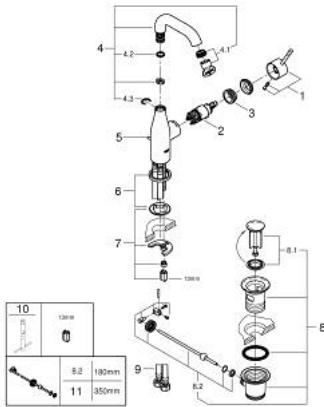

23 462 A01 **ESSENCE SINGLE-LEVER BASIN MIXER 1/2"**
M-SIZE

PHỤ KIỆN LẮP ĐẶT, tháng 2 2022 – now

- 1: Lever (Order-nr. 46919A00)
 - 2: Cartridge (Order-nr. 46580000)
 - 3: screw ring (Order-nr. 48591000)
 - 4: Swivel tube spout (Order-nr. 13373A00)
 - 4.1: Mousseur (Order-nr. 48270000)
 - 4.2: Sealing washer (Order-nr. 0128500M)
 - 4.3: Safety ring (Order-nr. 4826600M)
 - 5: Pop-up rod (Order-nr. 46739A00)
 - 6: Escutcheon (Order-nr. 48603A00)
 - 7: Shank mounting kit (Order-nr. 46645000)
 - 8: Pop-up waste set 1 1/4" (Order-nr. 28910A00)
 - 8.1: Plug (Order-nr. 07182A00)
 - 8.2: Eccentric rod (Order-nr. 07052000)
 - 9: Connection hose (Order-nr. 46255000)
 - 10: Mounting wrench (Order-nr. 19017000)*
 - 11: Eccentric rod (Order-nr. 07341000)*
- * Phụ kiện đặc biệt