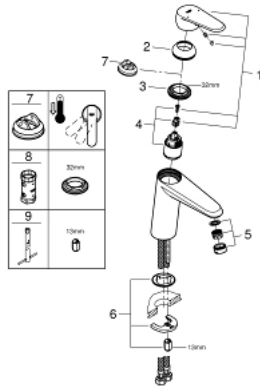

23 449 002 **EURODISC COSMOPOLITAN SINGLE-LEVER BASIN MIXER 1/2"**
M-SIZE

MÔ TẢ SẢN PHẨM

- Colour: chrome
- Vòi chậu tay gạt
- Cần kim loại
- Lõi van ceramic GROHE SilkMove 35 mm
- Bộ giới hạn lưu lượng điều chỉnh được
- Lưu lượng tối thiểu điều chỉnh được, xấp xỉ 2,5 lít/phút
- Bề mặt Chrome GROHE LongLife
- Công nghệ GROHE EcoJoy tiết kiệm nước và đảm bảo lưu lượng hoàn hảo
- maximum flow rate (at 3 bar): 5 l/min
- Hệ thống lắp đặt nhanh GROHE FastFixation
- Thân vòi nhôm
- Dây cấp linh hoạt
- Áp suất tối thiểu 1,0 bar

23 449 002 **EURODISC COSMOPOLITAN SINGLE-LEVER BASIN MIXER 1/2"**
M-SIZE

PHỤ KIỆN LẮP ĐẶT, tháng 9 2013 – now

- 1: Lever (Order-nr. 46738000)
 - 2: Shield (Order-nr. 46492000)
 - 3: Screw coupling (Order-nr. 46460000)
 - 4: Cartridge (Order-nr. 46374000)
 - 5: Mousseur (Order-nr. 48159000)
 - 6: Shank mounting kit (Order-nr. 46645000)
 - 7: Temperature limiter (Order-nr. 46375000)*
 - 8: Socket spanner (Order-nr. 19332000)*
 - 9: Mounting wrench (Order-nr. 19017000)*
- * Phụ kiện đặc biệt