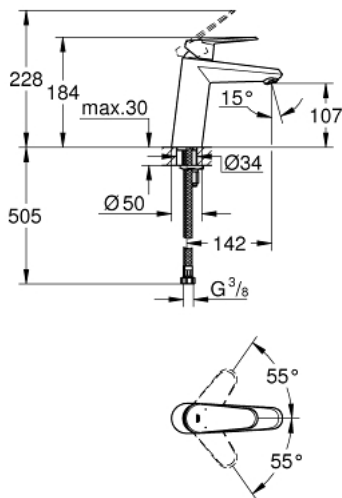

23 449 002 **EURODISC COSMOPOLITAN SINGLE-LEVER BASIN MIXER 1/2"**
M-SIZE

MÔ TẢ SẢN PHẨM

- Colour: chrome
- Vòi chậu tay gạt
- Cần kim loại
- Lõi van ceramic GROHE SilkMove 35 mm
- Bộ giới hạn lưu lượng điều chỉnh được
- Lưu lượng tối thiểu điều chỉnh được, xấp xỉ 2,5 lít/phút
- Bề mặt Chrome GROHE LongLife
- Công nghệ GROHE EcoJoy tiết kiệm nước và đảm bảo lưu lượng hoàn hảo
- maximum flow rate (at 3 bar): 5 l/min
- Hệ thống lắp đặt nhanh GROHE FastFixation
- Thân vòi nhôm
- Dây cấp linh hoạt
- Áp suất tối thiểu 1,0 bar

23 449 002 **EURODISC COSMOPOLITAN SINGLE-LEVER BASIN MIXER 1/2"**
M-SIZE

PHỤ KIỆN LẮP ĐẶT, tháng 9 2013 – now

- 1: Lever (Order-nr. 46738000)
 - 2: Shield (Order-nr. 46492000)
 - 3: Screw coupling (Order-nr. 46460000)
 - 4: Cartridge (Order-nr. 46374000)
 - 5: Mousseur (Order-nr. 48159000)
 - 6: Shank mounting kit (Order-nr. 46645000)
 - 7: Temperature limiter (Order-nr. 46375000)*
 - 8: Socket spanner (Order-nr. 19332000)*
 - 9: Mounting wrench (Order-nr. 19017000)*
- * Phụ kiện đặc biệt