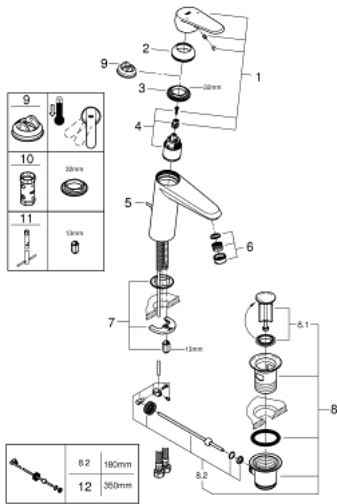

23 448 002 **EURODISC COSMOPOLITAN SINGLE-LEVER BASIN MIXER 1/2"**  
**M-SIZE**

**MÔ TẢ SẢN PHẨM**

- Colour: chrome
- Vòi chậu tay gạt
- Cần kim loại
- Lõi van ceramic GROHE SilkMove 35 mm
- Bộ giới hạn lưu lượng điều chỉnh được
- Lưu lượng tối thiểu điều chỉnh được, xấp xỉ 2,5 lít/phút
- Bề mặt Chrome GROHE LongLife
- Công nghệ GROHE EcoJoy tiết kiệm nước và đảm bảo lưu lượng hoàn hảo
- maximum flow rate (at 3 bar): 5 l/min
- Hệ thống lắp đặt GROHE FastFixation Plus
- Bộ xả chậu 1 1/4"
- Dây cấp linh hoạt
- Áp suất tối thiểu 1,0 bar

23 448 002 **EURODISC COSMOPOLITAN SINGLE-LEVER BASIN MIXER 1/2"**  
**M-SIZE**

**PHỤ KIỆN LẮP ĐẶT**, tháng 9 2013 – now

- 1: Lever (Order-nr. 46738000)
- 2: Shield (Order-nr. 46492000)
- 3: Screw coupling (Order-nr. 46460000)
- 4: Cartridge (Order-nr. 46374000)
- 5: Pop-up rod (Order-nr. 46739000)
- 6: Mousseur (Order-nr. 48159000)
- 7: Shank mounting kit (Order-nr. 46645000)
- 8: Pop-up waste set 1 1/4" (Order-nr. 28910000)
- 8.1: Plug (Order-nr. 07182000)
- 8.2: Eccentric rod (Order-nr. 07052000)
- 9: Temperature limiter (Order-nr. 46375000)\*
- 10: Socket spanner (Order-nr. 19332000)\*
- 11: Mounting wrench (Order-nr. 19017000)\*
- 12: Eccentric rod (Order-nr. 07341000)\*