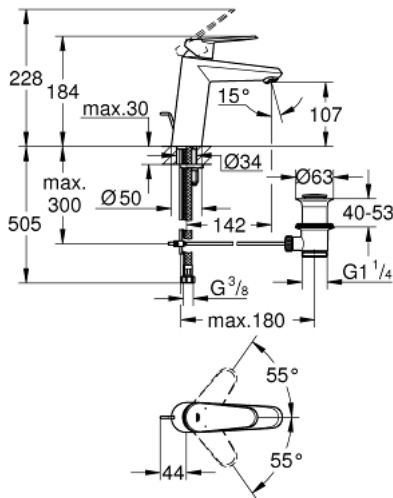

23 448 002 **EURODISC COSMOPOLITAN SINGLE-LEVER BASIN MIXER 1/2"**  
**M-SIZE**

**MÔ TẢ SẢN PHẨM**

- Colour: chrome
- Vòi chậu tay gạt
- Cần kim loại
- Lõi van ceramic GROHE SilkMove 35 mm
- Bộ giới hạn lưu lượng điều chỉnh được
- Lưu lượng tối thiểu điều chỉnh được, xấp xỉ 2,5 lít/phút
- Bề mặt Chrome GROHE LongLife
- Công nghệ GROHE EcoJoy tiết kiệm nước và đảm bảo lưu lượng hoàn hảo
- maximum flow rate (at 3 bar): 5 l/min
- Hệ thống lắp đặt GROHE FastFixation Plus
- Bộ xả chậu 1 1/4"
- Dây cấp linh hoạt
- Áp suất tối thiểu 1,0 bar

23 448 002 **EURODISC COSMOPOLITAN SINGLE-LEVER BASIN MIXER 1/2"**  
**M-SIZE**

**PHỤ KIỆN LẮP ĐẶT**, tháng 9 2013 – now

- 1: Lever (Order-nr. 46738000)
- 2: Shield (Order-nr. 46492000)
- 3: Screw coupling (Order-nr. 46460000)
- 4: Cartridge (Order-nr. 46374000)
- 5: Pop-up rod (Order-nr. 46739000)
- 6: Mousseur (Order-nr. 48159000)
- 7: Shank mounting kit (Order-nr. 46645000)
- 8: Pop-up waste set 1 1/4" (Order-nr. 28910000)
- 8.1: Plug (Order-nr. 07182000)
- 8.2: Eccentric rod (Order-nr. 07052000)
- 9: Temperature limiter (Order-nr. 46375000)\*
- 10: Socket spanner (Order-nr. 19332000)\*
- 11: Mounting wrench (Order-nr. 19017000)\*
- 12: Eccentric rod (Order-nr. 07341000)\*