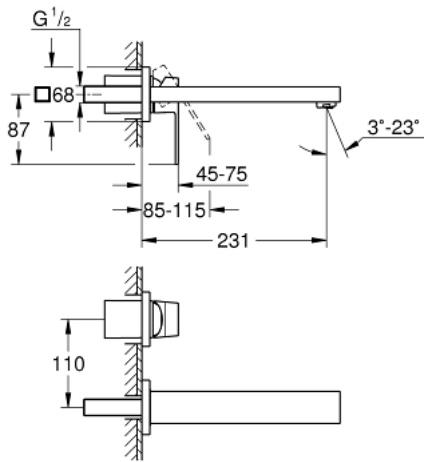

23 447 DC0 EUROCUBE 2-HOLE BASIN MIXER M-SIZE

MÔ TẢ SẢN PHẨM

- Colour: Supersteel
- Thiết kế treo tường
- Sử dụng cho mã sản phẩm 23 200
- Không có thân vòi âm tường
- Kèm theo cần đỡ kim loại
- Cần kim loại
- Bề mặt mạ GROHE LongLife
- Đầu vòi lọc điều chỉnh được GROHE AquaGuide giới hạn lưu lượng ở mức 5,7 lít/phút
- Khoảng cách tâm 2 tay vặn 110 mm
- Vòi xả dài 231 mm

23 447 DC0 **EUROCUBE 2-HOLE BASIN MIXER**
M-SIZE

PHỤ KIỆN LẮP ĐẶT, tháng 7 2018 – now

1: Lever (Order-nr. 46802DC0)

2: Flow straightener (Order-nr. 64451DC0)

3: Extension (Order-nr. 46627000)*

* Phụ kiện đặc biệt