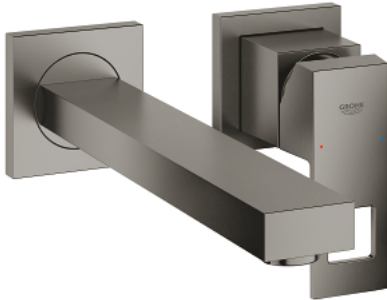

## 23 447 AL0 EUROCUBE 2-HOLE BASIN MIXER M-SIZE

### MÔ TẢ SẢN PHẨM

- Colour: brushed hard graphite
- Thiết kế treo tường
- Sử dụng cho mã sản phẩm 23 200
- Không có thân vòi âm tường
- Kèm theo cần đỡ kim loại
- Cần kim loại
- Bề mặt mạ GROHE LongLife
- Đầu vòi lọc điều chỉnh được GROHE AquaGuide giới hạn lưu lượng ở mức 5,7 lít/phút
- Khoảng cách tâm 2 tay vặn 110 mm
- Vòi xả dài 231 mm

## 23 447 AL0 EUROCUBE 2-HOLE BASIN MIXER M-SIZE

**PHỤ KIỆN LẮP ĐẶT**, tháng 3 2019 – now

1: Lever (Order-nr. 46802AL0)

2: Flow straightener (Order-nr. 64451AL0)

3: Extension (Order-nr. 46627000)\*

\* Phụ kiện đặc biệt