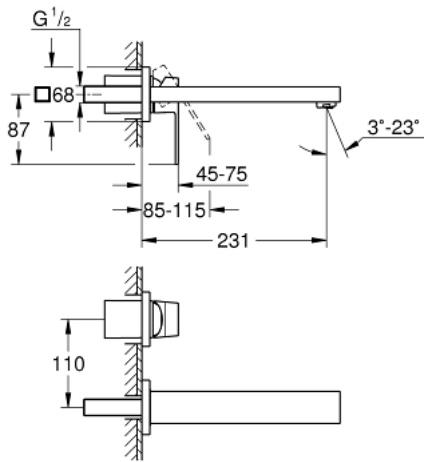

## 23 447 AL0 EUROCUBE 2-HOLE BASIN MIXER M-SIZE

### MÔ TẢ SẢN PHẨM

- Colour: brushed hard graphite
- Thiết kế treo tường
- Sử dụng cho mã sản phẩm 23 200
- Không có thân vòi âm tường
- Kèm theo cần đỡ kim loại
- Cần kim loại
- Bề mặt mạ GROHE LongLife
- Đầu vòi lọc điều chỉnh được GROHE AquaGuide giới hạn lưu lượng ở mức 5,7 lít/phút
- Khoảng cách tâm 2 tay vặn 110 mm
- Vòi xả dài 231 mm

## 23 447 AL0 EUROCUBE 2-HOLE BASIN MIXER M-SIZE

**PHỤ KIỆN LẮP ĐẶT**, tháng 3 2019 – now

1: Lever (Order-nr. 46802AL0)

2: Flow straightener (Order-nr. 64451AL0)

3: Extension (Order-nr. 46627000)\*

\* Phụ kiện đặc biệt