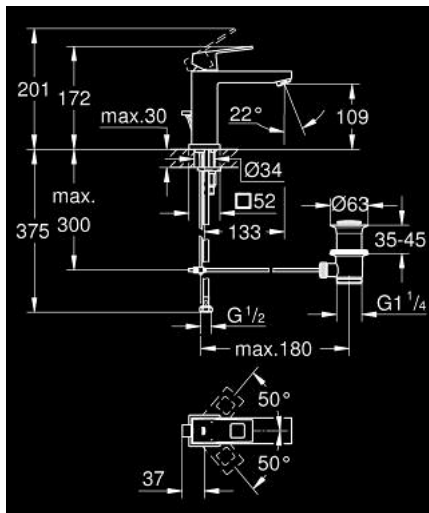

23 445 GLC EUROCUBE SINGLE-LEVER BASIN MIXER 1/2" M-SIZE

MÔ TẢ SẢN PHẨM

- Colour: cool sunrise
- Vòi chậu tay gạt
- Cần kim loại
- Lõi van ceramic GROHE SilkMove 28 mm
- Kèm theo bộ giới hạn nhiệt độ
- Bề mặt mạ GROHE LongLife
- Công nghệ GROHE EcoJoy tiết kiệm nước và đảm bảo lưu lượng hoàn hảo
- Đầu vòi lọc GROHE SpeedClean giới hạn lưu lượng ở mức 5,7 lít/phút
- Hệ thống lắp đặt GROHE FastFixation Plus
- Bộ xả chậu 1 1/4"
- Dây cấp linh hoạt
- Áp suất tối thiểu 1,0 bar