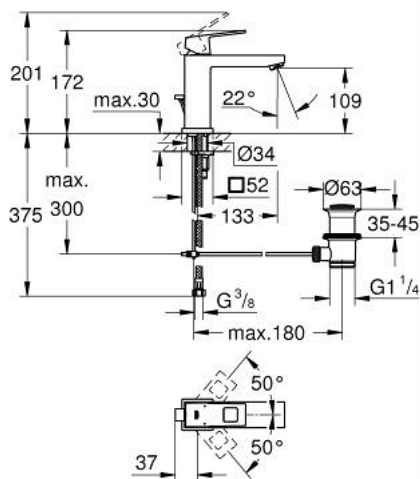

23 445 DC0 EUROCUBE SINGLE-LEVER BASIN MIXER 1/2" M-SIZE

MÔ TẢ SẢN PHẨM

- Colour: Supersteel
- Vòi chậu tay gạt
- Cần kim loại
- Lõi van ceramic GROHE SilkMove 28 mm
- Kèm theo bộ giới hạn nhiệt độ
- Bề mặt mạ GROHE LongLife
- Công nghệ GROHE EcoJoy tiết kiệm nước và đảm bảo lưu lượng hoàn hảo
- maximum flow rate (at 3 bar): 5 l/min
- SpeedClean Mousseur
- Hệ thống lắp đặt GROHE FastFixation Plus
- Bộ xả chậu 1 1/4"
- Dây cấp linh hoạt
- Áp suất tối thiểu 1,0 bar

23 445 DC0 EUROCUBE SINGLE-LEVER BASIN MIXER 1/2" M-SIZE

PHỤ KIỆN LẮP ĐẶT , tháng 7 2018 – now

- 1: Lever (Order-nr. 46786DC0)
- 2: Fitting ring (Order-nr. 46715000)
- 3: Cartridge (Order-nr. 46580000)
- 4: Mousseur (Order-nr. 48159DC0)
- 5: Pop-up rod (Order-nr. 46787DC0)
- 6: Shank mounting kit (Order-nr. 46645000)
- 7: Pop-up waste set 1 1/4" (Order-nr. 28910DC0)
- 7.1: Plug (Order-nr. 07182DC0)
- 7.2: Eccentric rod (Order-nr. 07052000)
- 8: Mounting wrench (Order-nr. 19017000)*
- 9: Eccentric rod (Order-nr. 07341000)*