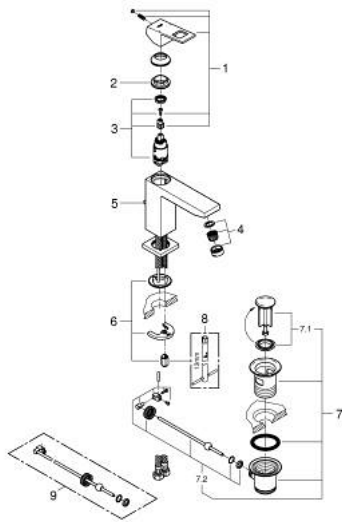

23 445 DC0 EUROCUBE SINGLE-LEVER BASIN MIXER 1/2" M-SIZE

MÔ TẢ SẢN PHẨM

- Colour: Supersteel
- Vòi chậu tay gạt
- Cần kim loại
- Lõi van ceramic GROHE SilkMove 28 mm
- Kèm theo bộ giới hạn nhiệt độ
- Bề mặt mạ GROHE LongLife
- Công nghệ GROHE EcoJoy tiết kiệm nước và đảm bảo lưu lượng hoàn hảo
- maximum flow rate (at 3 bar): 5 l/min
- SpeedClean Mousseur
- Hệ thống lắp đặt GROHE FastFixation Plus
- Bộ xả chậu 1 1/4"
- Dây cấp linh hoạt
- Áp suất tối thiểu 1,0 bar

23 445 DC0 EUROCUBE SINGLE-LEVER BASIN MIXER 1/2" M-SIZE

PHỤ KIỆN LẮP ĐẶT , tháng 7 2018 – now

- 1: Lever (Order-nr. 46786DC0)
- 2: Fitting ring (Order-nr. 46715000)
- 3: Cartridge (Order-nr. 46580000)
- 4: Mousseur (Order-nr. 48159DC0)
- 5: Pop-up rod (Order-nr. 46787DC0)
- 6: Shank mounting kit (Order-nr. 46645000)
- 7: Pop-up waste set 1 1/4" (Order-nr. 28910DC0)
- 7.1: Plug (Order-nr. 07182DC0)
- 7.2: Eccentric rod (Order-nr. 07052000)
- 8: Mounting wrench (Order-nr. 19017000)*
- 9: Eccentric rod (Order-nr. 07341000)*