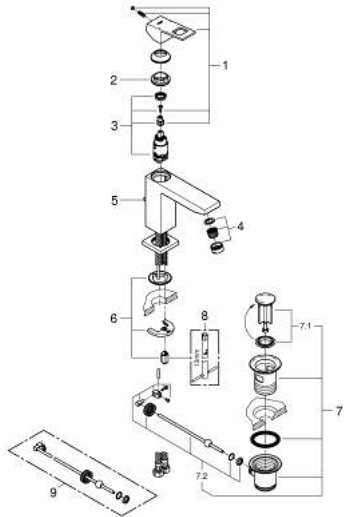

23 445 AL0 EUROCUBE SINGLE-LEVER BASIN MIXER 1/2" M-SIZE

MÔ TẢ SẢN PHẨM

- Colour: brushed hard graphite
- Vòi chậu tay gạt
- Cần kim loại
- Lõi van ceramic GROHE SilkMove 28 mm
- Kèm theo bộ giới hạn nhiệt độ
- Bề mặt mạ GROHE LongLife
- Công nghệ GROHE EcoJoy tiết kiệm nước và đảm bảo lưu lượng hoàn hảo
- maximum flow rate (at 3 bar): 5 l/min
- SpeedClean Mousseur
- Hệ thống lắp đặt GROHE FastFixation Plus
- Bộ xả chậu 1 1/4"
- Dây cấp linh hoạt
- Áp suất tối thiểu 1,0 bar

23 445 AL0 EUROCUBE SINGLE-LEVER BASIN MIXER 1/2" M-SIZE

PHỤ KIỆN LẮP ĐẶT , tháng 3 2019 – now

- 1: Lever (Order-nr. 46786AL0)
- 2: Fitting ring (Order-nr. 46715000)
- 3: Cartridge (Order-nr. 46580000)
- 4: Mousseur (Order-nr. 48159AL0)
- 5: Pop-up rod (Order-nr. 46787AL0)
- 6: Shank mounting kit (Order-nr. 46645000)
- 7: Pop-up waste set 1 1/4" (Order-nr. 28910AL0)
- 7.1: Plug (Order-nr. 07182AL0)
- 7.2: Eccentric rod (Order-nr. 07052000)
- 8: Mounting wrench (Order-nr. 19017000)*
- 9: Eccentric rod (Order-nr. 07341000)*