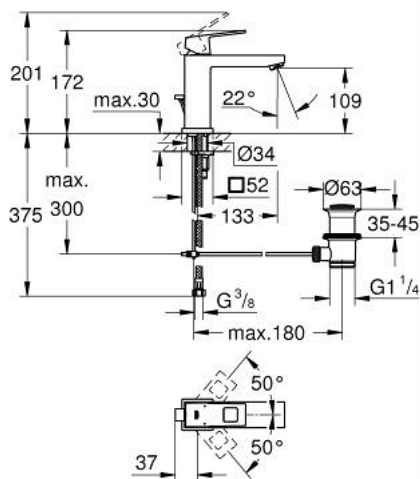

23 445 AL0 EUROCUBE SINGLE-LEVER BASIN MIXER 1/2" M-SIZE

MÔ TẢ SẢN PHẨM

- Colour: brushed hard graphite
- Vòi chậu tay gạt
- Cần kim loại
- Lõi van ceramic GROHE SilkMove 28 mm
- Kèm theo bộ giới hạn nhiệt độ
- Bề mặt mạ GROHE LongLife
- Công nghệ GROHE EcoJoy tiết kiệm nước và đảm bảo lưu lượng hoàn hảo
- maximum flow rate (at 3 bar): 5 l/min
- SpeedClean Mousseur
- Hệ thống lắp đặt GROHE FastFixation Plus
- Bộ xả chậu 1 1/4"
- Dây cấp linh hoạt
- Áp suất tối thiểu 1,0 bar

23 445 AL0 EUROCUBE SINGLE-LEVER BASIN MIXER 1/2" M-SIZE

PHỤ KIỆN LẮP ĐẶT , tháng 3 2019 – now

- 1: Lever (Order-nr. 46786AL0)
- 2: Fitting ring (Order-nr. 46715000)
- 3: Cartridge (Order-nr. 46580000)
- 4: Mousseur (Order-nr. 48159AL0)
- 5: Pop-up rod (Order-nr. 46787AL0)
- 6: Shank mounting kit (Order-nr. 46645000)
- 7: Pop-up waste set 1 1/4" (Order-nr. 28910AL0)
- 7.1: Plug (Order-nr. 07182AL0)
- 7.2: Eccentric rod (Order-nr. 07052000)
- 8: Mounting wrench (Order-nr. 19017000)*
- 9: Eccentric rod (Order-nr. 07341000)*