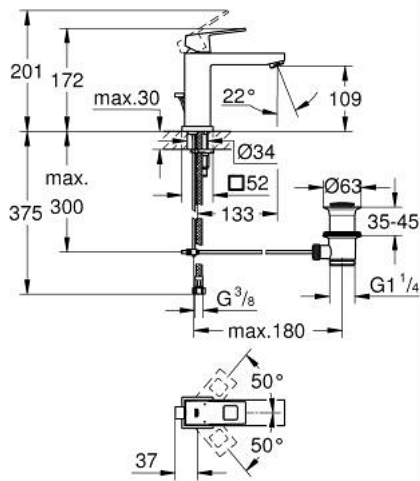

23 445 000 EUROCUBE SINGLE-LEVER BASIN MIXER 1/2" M-SIZE

MÔ TẢ SẢN PHẨM

- Colour: chrome
- Vòi chậu tay gạt
- Cần kim loại
- Lõi van ceramic GROHE SilkMove 28 mm
- Kèm theo bộ giới hạn nhiệt độ
- Bề mặt Chrome GROHE LongLife
- Công nghệ GROHE EcoJoy tiết kiệm nước và đảm bảo lưu lượng hoàn hảo
- maximum flow rate (at 3 bar): 5 l/min
- SpeedClean Mousseur
- Hệ thống lắp đặt GROHE FastFixation Plus
- Bộ xả chậu 1 1/4"
- Dây cấp linh hoạt
- Áp suất tối thiểu 1,0 bar

23 445 000 **EUROCUBE SINGLE-LEVER BASIN MIXER 1/2"**
M-SIZE

PHỤ KIỆN LẮP ĐẶT, tháng 9 2013 – now

- 1: Lever (Order-nr. 46786000)
- 2: Fitting ring (Order-nr. 46715000)
- 3: Cartridge (Order-nr. 46580000)
- 4: Mousseur (Order-nr. 48159000)
- 5: Pop-up rod (Order-nr. 46787000)
- 6: Shank mounting kit (Order-nr. 46645000)
- 7: Pop-up waste set 1 1/4" (Order-nr. 28910000)
- 7.1: Plug (Order-nr. 07182000)
- 7.2: Eccentric rod (Order-nr. 07052000)
- 8: Mounting wrench (Order-nr. 19017000)*
- 9: Eccentric rod (Order-nr. 07341000)*