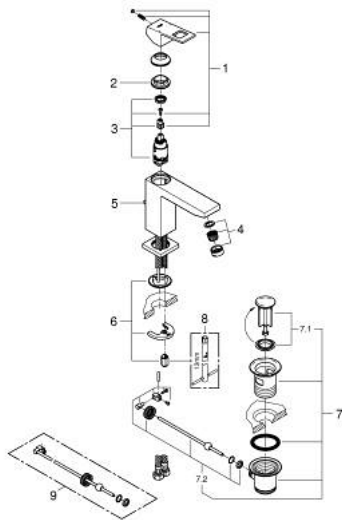

23 445 000 EUROCUBE SINGLE-LEVER BASIN MIXER 1/2" M-SIZE

MÔ TẢ SẢN PHẨM

- Colour: chrome
- Vòi chậu tay gạt
- Cần kim loại
- Lõi van ceramic GROHE SilkMove 28 mm
- Kèm theo bộ giới hạn nhiệt độ
- Bề mặt Chrome GROHE LongLife
- Công nghệ GROHE EcoJoy tiết kiệm nước và đảm bảo lưu lượng hoàn hảo
- maximum flow rate (at 3 bar): 5 l/min
- SpeedClean Mousseur
- Hệ thống lắp đặt GROHE FastFixation Plus
- Bộ xả chậu 1 1/4"
- Dây cấp linh hoạt
- Áp suất tối thiểu 1,0 bar

23 445 000 **EUROCUBE SINGLE-LEVER BASIN MIXER 1/2"**
M-SIZE

PHỤ KIỆN LẮP ĐẶT, tháng 9 2013 – now

- 1: Lever (Order-nr. 46786000)
- 2: Fitting ring (Order-nr. 46715000)
- 3: Cartridge (Order-nr. 46580000)
- 4: Mousseur (Order-nr. 48159000)
- 5: Pop-up rod (Order-nr. 46787000)
- 6: Shank mounting kit (Order-nr. 46645000)
- 7: Pop-up waste set 1 1/4" (Order-nr. 28910000)
- 7.1: Plug (Order-nr. 07182000)
- 7.2: Eccentric rod (Order-nr. 07052000)
- 8: Mounting wrench (Order-nr. 19017000)*
- 9: Eccentric rod (Order-nr. 07341000)*