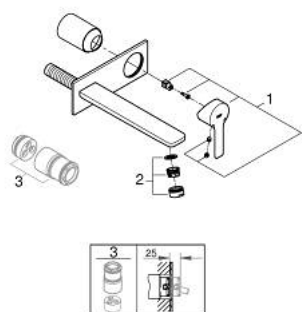

23 444 001 LINEARE 2-HOLE BASIN MIXER L-SIZE

MÔ TẢ SẢN PHẨM

- Colour: chrome
- Thiết kế treo tường
- trim set for use with rough-in set 23 571 000 / 32 635 000
- Không có thân vòi âm tường
- Nắp che kim loại
- Cần kim loại
- Bề mặt Chrome GROHE LongLife
- Công nghệ GROHE EcoJoy tiết kiệm nước và đảm bảo lưu lượng hoàn hảo
- maximum flow rate (at 3 bar): 5 l/min
- Đầu vòi lọc điều chỉnh được GROHE AquaGuide
- Khoảng cách tâm 2 tay vận 110 mm
- Vòi vương xa 207 mm
- Áp suất tối thiểu 1,0 bar

23 444 001 **LINEARE 2-HOLE BASIN MIXER**
L-SIZE

PHỤ KIỆN LẮP ĐẶT, tháng 8 2016 – now

1: Lever (Order-nr. 46982000)

2: Flow straightener (Order-nr. 46837000)

3: Extension (Order-nr. 46943000)*

* Phụ kiện đặc biệt