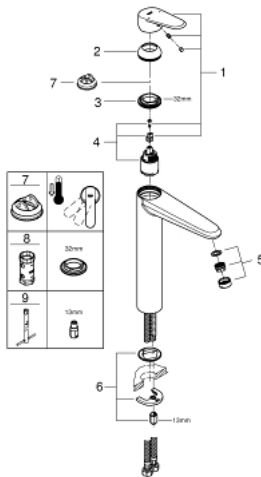

23 432 000 EURODISC COSMOPOLITAN SINGLE-LEVER BASIN MIXER 1/2" XL-SIZE

MÔ TẢ SẢN PHẨM

- Colour: chrome
- Vòi chậu tay gạt
- Cần kim loại
- Sử dụng cho chậu rửa đặt bàn
- Lõi van ceramic GROHE SilkMove 35 mm
- Bộ giới hạn lưu lượng điều chỉnh được
- Lưu lượng tối thiểu điều chỉnh được, xấp xỉ 2,5 lít/phút
- Bề mặt Chrome GROHE LongLife
- Công nghệ GROHE EcoJoy tiết kiệm nước và đảm bảo lưu lượng hoàn hảo
- maximum flow rate (at 3 bar): 5 l/min
- SpeedClean Mousseur
- Hệ thống lắp đặt GROHE FastFixation Plus
- Thân vòi nhôm
- Dây cấp linh hoạt
- Áp suất tối thiểu 1,0 bar
- Bộ giới hạn nhiệt độ tùy chọn, số tham chiếu 46 375

23 432 000 **EURODISC COSMOPOLITAN SINGLE-LEVER BASIN MIXER 1/2"**
XL-SIZE

PHỤ KIỆN LẮP ĐẶT, tháng 8 2013 – now

- 1: Lever (Order-nr. 46738000)
 - 2: Shield (Order-nr. 46492000)
 - 3: Screw coupling (Order-nr. 46460000)
 - 4: Cartridge (Order-nr. 46374000)
 - 5: Mousseur (Order-nr. 48159000)
 - 6: Shank mounting kit (Order-nr. 46645000)
 - 7: Temperature limiter (Order-nr. 46375000)*
 - 8: Socket spanner (Order-nr. 19332000)*
 - 9: Mounting wrench (Order-nr. 19017000)*
- * Phụ kiện đặc biệt