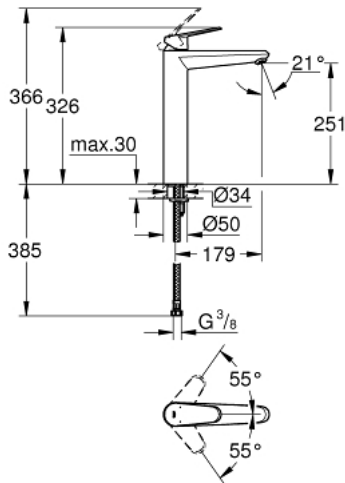

23 432 000 EURODISC COSMOPOLITAN SINGLE-LEVER BASIN MIXER 1/2" XL-SIZE

MÔ TẢ SẢN PHẨM

- Colour: chrome
- Vòi chậu tay gạt
- Cần kim loại
- Sử dụng cho chậu rửa đặt bàn
- Lõi van ceramic GROHE SilkMove 35 mm
- Bộ giới hạn lưu lượng điều chỉnh được
- Lưu lượng tối thiểu điều chỉnh được, xấp xỉ 2,5 lít/phút
- Bề mặt Chrome GROHE LongLife
- Công nghệ GROHE EcoJoy tiết kiệm nước và đảm bảo lưu lượng hoàn hảo
- maximum flow rate (at 3 bar): 5 l/min
- SpeedClean Mousseur
- Hệ thống lắp đặt GROHE FastFixation Plus
- Thân vòi nhôm
- Dây cấp linh hoạt
- Áp suất tối thiểu 1,0 bar
- Bộ giới hạn nhiệt độ tùy chọn, số tham chiếu 46 375

23 432 000 **EURODISC COSMOPOLITAN SINGLE-LEVER BASIN MIXER 1/2"**
XL-SIZE

PHỤ KIỆN LẮP ĐẶT, tháng 8 2013 – now

- 1: Lever (Order-nr. 46738000)
 - 2: Shield (Order-nr. 46492000)
 - 3: Screw coupling (Order-nr. 46460000)
 - 4: Cartridge (Order-nr. 46374000)
 - 5: Mousseur (Order-nr. 48159000)
 - 6: Shank mounting kit (Order-nr. 46645000)
 - 7: Temperature limiter (Order-nr. 46375000)*
 - 8: Socket spanner (Order-nr. 19332000)*
 - 9: Mounting wrench (Order-nr. 19017000)*
- * Phụ kiện đặc biệt