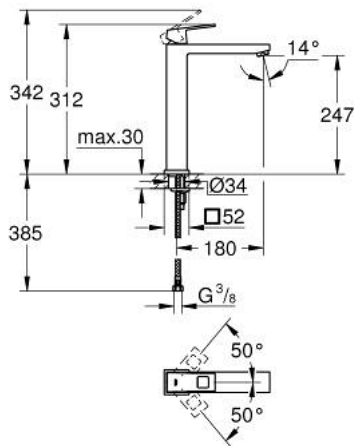

## 23 406 DC0 EUROCUBE SINGLE-LEVER BASIN MIXER 1/2" XL-SIZE

### MÔ TẢ SẢN PHẨM

- Colour: Supersteel
- Vòi chậu tay gạt
- Cần kim loại
- Sử dụng cho chậu rửa đặt bàn
  
- Lõi van ceramic GROHE SilkMove 28 mm
  
- Bộ giới hạn nhiệt độ
- Bề mặt mạ GROHE LongLife
- Công nghệ GROHE EcoJoy tiết kiệm nước và đảm bảo lưu lượng hoàn hảo
- maximum flow rate (at 3 bar): 5 l/min
- Hệ thống lắp đặt GROHE FastFixation Plus
- Thân vòi nhôm
- Dây cấp linh hoạt
- Áp suất tối thiểu 1,0 bar

23 406 DC0 **EUROCUBE SINGLE-LEVER BASIN MIXER 1/2"**  
**XL-SIZE**

**PHỤ KIỆN LẮP ĐẶT**, tháng 7 2018 – now

- 1: Lever (Order-nr. 46786DC0)
- 2: Fitting ring (Order-nr. 46715000)
- 3: Cartridge (Order-nr. 46580000)
- 4: Mousseur (Order-nr. 48159DC0)
- 5: Shank mounting kit (Order-nr. 46645000)
- 6: Mounting wrench (Order-nr. 19017000)\*