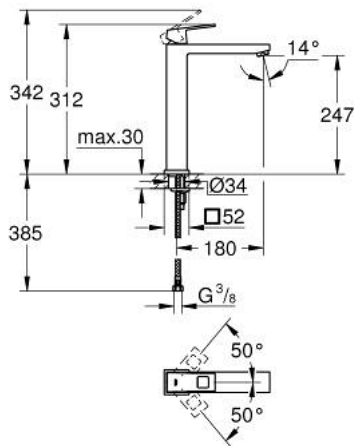

23 406 AL0 EUROCUBE SINGLE-LEVER BASIN MIXER 1/2" XL-SIZE

MÔ TẢ SẢN PHẨM

- Colour: brushed hard graphite
- Vòi chậu tay gạt
- Cần kim loại
- Sử dụng cho chậu rửa đặt bàn

- Lõi van ceramic GROHE SilkMove 28 mm

- Bộ giới hạn nhiệt độ
- Bề mặt mạ GROHE LongLife
- Công nghệ GROHE EcoJoy tiết kiệm nước và đảm bảo lưu lượng hoàn hảo
- maximum flow rate (at 3 bar): 5 l/min
- Hệ thống lắp đặt GROHE FastFixation Plus
- Thân vòi nhôm
- Dây cấp linh hoạt
- Áp suất tối thiểu 1,0 bar

23 406 AL0 EUROCUBE SINGLE-LEVER BASIN MIXER 1/2" XL-SIZE

PHỤ KIỆN LẮP ĐẶT , tháng 3 2019 – now

- 1: Lever (Order-nr. 46786AL0)
- 2: Fitting ring (Order-nr. 46715000)
- 3: Cartridge (Order-nr. 46580000)
- 4: Mousseur (Order-nr. 48159AL0)
- 5: Shank mounting kit (Order-nr. 46645000)
- 6: Mounting wrench (Order-nr. 19017000)*