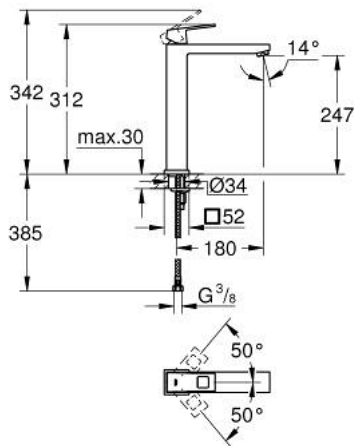

23 406 000 EUROCUBE SINGLE-LEVER BASIN MIXER 1/2" XL-SIZE

MÔ TẢ SẢN PHẨM

- Colour: chrome
- Vòi chậu tay gạt
- Cần kim loại
- Sử dụng cho chậu rửa đất bàn

- Lõi van ceramic GROHE SilkMove 28 mm

- Bộ giới hạn nhiệt độ
- Bề mặt Chrome GROHE LongLife
- Công nghệ GROHE EcoJoy tiết kiệm nước và đảm bảo lưu lượng hoàn hảo
- maximum flow rate (at 3 bar): 5 l/min
- Hệ thống lắp đặt GROHE FastFixation Plus
- Thân vòi nhôm
- Dây cấp linh hoạt
- Áp suất tối thiểu 1,0 bar

23 406 000 **EUROCUBE SINGLE-LEVER BASIN MIXER 1/2"**
XL-SIZE

PHỤ KIỆN LẮP ĐẶT, tháng 1 2013 – now

- 1: Lever (Order-nr. 46786000)
- 2: Fitting ring (Order-nr. 46715000)
- 3: Cartridge (Order-nr. 46580000)
- 4: Mousseur (Order-nr. 48159000)
- 5: Shank mounting kit (Order-nr. 46645000)
- 6: Mounting wrench (Order-nr. 19017000)*