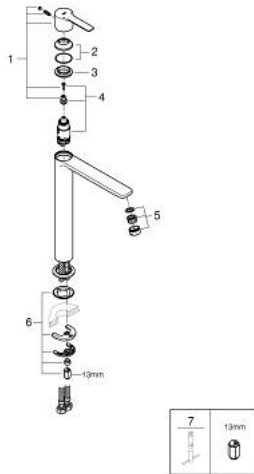

23 405 DC1 LINEARE SINGLE-LEVER BASIN MIXER 1/2" XL-SIZE

MÔ TẢ SẢN PHẨM

- Colour: Supersteel
- Vòi chậu tay gạt
- Cần kim loại
- Sử dụng cho chậu rửa đặt bàn

- Lõi van ceramic GROHE SilkMove 28 mm

- Kèm theo bộ giới hạn nhiệt độ
- Bề mặt mạ GROHE LongLife
- Công nghệ GROHE EcoJoy tiết kiệm nước và đảm bảo lưu lượng hoàn hảo
- maximum flow rate (at 3 bar): 5 l/min
- SpeedClean Mousseur
- Công nghệ lắp đặt nhanh GROHE FastFixation Plus
- Thân vòi nhôm
- Dây cấp linh hoạt
- Áp suất tối thiểu 1,0 bar

23 405 DC1 LINEARE SINGLE-LEVER BASIN MIXER 1/2" XL-SIZE

PHỤ KIỆN LẮP ĐẶT, tháng 9 2016 – now

- 1: Lever (Order-nr. 46980DC0)
- 2: Shield (Order-nr. 46581DC0)
- 3: Fitting ring (Order-nr. 07419000)
- 4: Cartridge (Order-nr. 46580000)
- 5: Mousseur (Order-nr. 48159DC0)
- 6: Shank mounting kit (Order-nr. 46645000)
- 7: Mounting wrench (Order-nr. 19017000)*