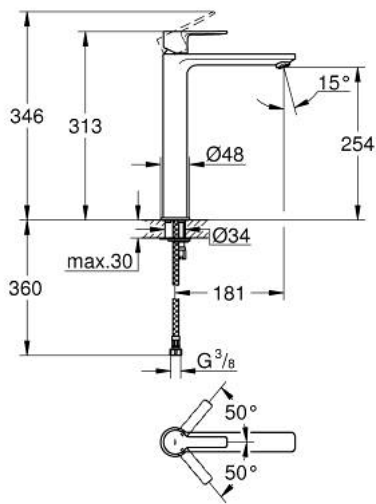

23 405 DC1 LINEARE SINGLE-LEVER BASIN MIXER 1/2" XL-SIZE

MÔ TẢ SẢN PHẨM

- Colour: Supersteel
- Vòi chậu tay gạt
- Cần kim loại
- Sử dụng cho chậu rửa đặt bàn

- Lõi van ceramic GROHE SilkMove 28 mm

- Kèm theo bộ giới hạn nhiệt độ
- Bề mặt mạ GROHE LongLife
- Công nghệ GROHE EcoJoy tiết kiệm nước và đảm bảo lưu lượng hoàn hảo
- maximum flow rate (at 3 bar): 5 l/min
- SpeedClean Mousseur
- Công nghệ lắp đặt nhanh GROHE FastFixation Plus
- Thân vòi nhôm
- Dây cấp linh hoạt
- Áp suất tối thiểu 1,0 bar

23 405 DC1 LINEARE SINGLE-LEVER BASIN MIXER 1/2" XL-SIZE

PHỤ KIỆN LẮP ĐẶT, tháng 9 2016 – now

- 1: Lever (Order-nr. 46980DC0)
- 2: Shield (Order-nr. 46581DC0)
- 3: Fitting ring (Order-nr. 07419000)
- 4: Cartridge (Order-nr. 46580000)
- 5: Mousseur (Order-nr. 48159DC0)
- 6: Shank mounting kit (Order-nr. 46645000)
- 7: Mounting wrench (Order-nr. 19017000)*