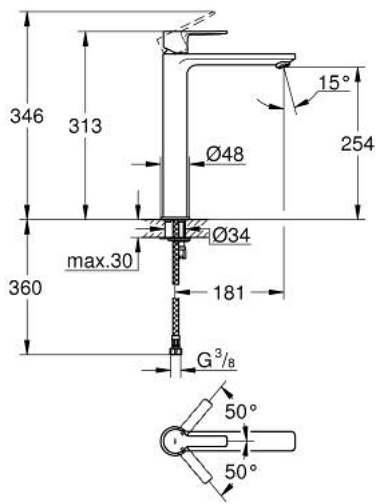

23 405 001 LINEARE SINGLE-LEVER BASIN MIXER 1/2" XL-SIZE

MÔ TẢ SẢN PHẨM

- Colour: chrome
- Vòi chậu tay gạt
- Cần kim loại
- Sử dụng cho chậu rửa đặt bàn

- Lõi van ceramic GROHE SilkMove 28 mm

- Kèm theo bộ giới hạn nhiệt độ
- Bề mặt Chrome GROHE LongLife
- Công nghệ GROHE EcoJoy tiết kiệm nước và đảm bảo lưu lượng hoàn hảo
- maximum flow rate (at 3 bar): 5 l/min
- SpeedClean Mousseur
- Công nghệ lắp đặt nhanh GROHE FastFixation Plus
- Thân vòi nhôm
- Dây cấp linh hoạt
- Áp suất tối thiểu 1,0 bar

23 405 001 LINEARE SINGLE-LEVER BASIN MIXER 1/2"
XL-SIZE

PHỤ KIỆN LẮP ĐẶT, tháng 7 2016 – now

- 1: Lever (Order-nr. 46980000)
- 2: Shield (Order-nr. 46581000)
- 3: Fitting ring (Order-nr. 07419000)
- 4: Cartridge (Order-nr. 46580000)
- 5: Mousseur (Order-nr. 48159000)
- 6: Shank mounting kit (Order-nr. 46645000)
- 7: Mounting wrench (Order-nr. 19017000)*