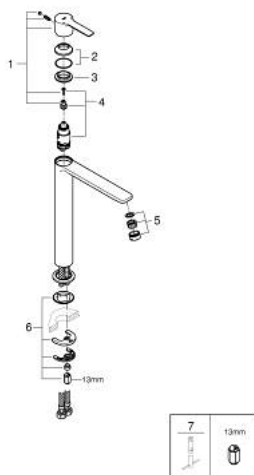

23 405 001 LINEARE SINGLE-LEVER BASIN MIXER 1/2" XL-SIZE

MÔ TẢ SẢN PHẨM

- Colour: chrome
- Vòi chậu tay gạt
- Cần kim loại
- Sử dụng cho chậu rửa đặt bàn

- Lõi van ceramic GROHE SilkMove 28 mm

- Kèm theo bộ giới hạn nhiệt độ
- Bề mặt Chrome GROHE LongLife
- Công nghệ GROHE EcoJoy tiết kiệm nước và đảm bảo lưu lượng hoàn hảo
- maximum flow rate (at 3 bar): 5 l/min
- SpeedClean Mousseur
- Công nghệ lắp đặt nhanh GROHE FastFixation Plus
- Thân vòi nhôm
- Dây cấp linh hoạt
- Áp suất tối thiểu 1,0 bar

23 405 001 LINEARE SINGLE-LEVER BASIN MIXER 1/2"
XL-SIZE

PHỤ KIỆN LẮP ĐẶT, tháng 7 2016 – now

- 1: Lever (Order-nr. 46980000)
- 2: Shield (Order-nr. 46581000)
- 3: Fitting ring (Order-nr. 07419000)
- 4: Cartridge (Order-nr. 46580000)
- 5: Mousseur (Order-nr. 48159000)
- 6: Shank mounting kit (Order-nr. 46645000)
- 7: Mounting wrench (Order-nr. 19017000)*