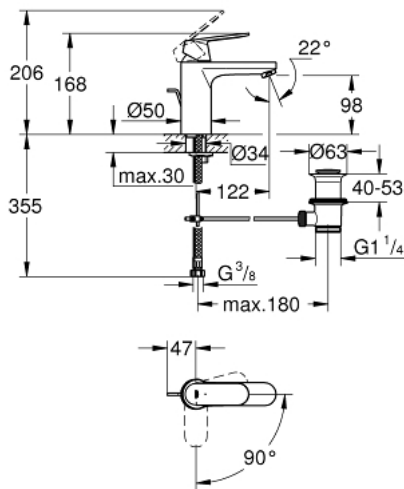

23 396 00E **EUROSMART COSMOPOLITAN SINGLE-LEVER BASIN MIXER 1/2"**
M-SIZE

MÔ TẢ SẢN PHẨM

- Colour: chrome
- Vòi chậu tay gạt
- Cần kim loại
- Lõi van ceramic GROHE SilkMove 35 mm
- EcoMode - cold water flow in mid-lever position saves energy
- Bộ giới hạn lưu lượng điều chỉnh được
- Lưu lượng tối thiểu điều chỉnh được, xấp xỉ 2,5 lít/phút
- Bề mặt Chrome GROHE LongLife
- Bộ giới hạn nhiệt độ
- Công nghệ GROHE EcoJoy tiết kiệm nước và đảm bảo lưu lượng hoàn hảo
- maximum flow rate (at 3 bar): 5 l/min
- Hệ thống lắp đặt GROHE FastFixation có chân đỡ chính giữa
- Bộ xả chậu 1 1/4"
- Dây cấp linh hoạt
- Áp suất tối thiểu 1,0 bar

23 396 00E **EUROSMART COSMOPOLITAN SINGLE-LEVER BASIN MIXER 1/2"**
M-SIZE

PHỤ KIỆN LẮP ĐẶT, tháng 8 2017 – now

- 1: Lever (Order-nr. 46828000)
- 2: Shield (Order-nr. 46492000)
- 3: Screw coupling (Order-nr. 46460000)
- 4: Cartridge (Order-nr. 46863000)
- 5: Mousseur (Order-nr. 48159000)
- 6: Pop-up rod (Order-nr. 46739000)
- 7: Shank mounting kit (Order-nr. 46671000)
- 8: Pop-up waste set 1 1/4" (Order-nr. 28910000)
- 8.1: Plug (Order-nr. 07182000)
- 8.2: Eccentric rod (Order-nr. 07052000)
- 9: Mounting wrench (Order-nr. 19017000)*
- 10: Socket spanner (Order-nr. 19332000)*
- 11: Eccentric rod (Order-nr. 07341000)*