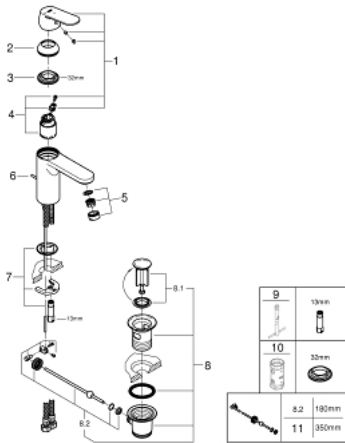

23 396 00E **EUROSMART COSMOPOLITAN SINGLE-LEVER BASIN MIXER 1/2"**
M-SIZE

MÔ TẢ SẢN PHẨM

- Colour: chrome
- Vòi chậu tay gạt
- Cần kim loại
- Lõi van ceramic GROHE SilkMove 35 mm
- EcoMode - cold water flow in mid-lever position saves energy
- Bộ giới hạn lưu lượng điều chỉnh được
- Lưu lượng tối thiểu điều chỉnh được, xấp xỉ 2,5 lít/phút
- Bề mặt Chrome GROHE LongLife
- Bộ giới hạn nhiệt độ
- Công nghệ GROHE EcoJoy tiết kiệm nước và đảm bảo lưu lượng hoàn hảo
- maximum flow rate (at 3 bar): 5 l/min
- Hệ thống lắp đặt GROHE FastFixation có chân đỡ chính giữa
- Bộ xả chậu 1 1/4"
- Dây cấp linh hoạt
- Áp suất tối thiểu 1,0 bar

23 396 00E **EUROSMART COSMOPOLITAN SINGLE-LEVER BASIN MIXER 1/2"**
M-SIZE

PHỤ KIỆN LẮP ĐẶT, tháng 8 2017 – now

- 1: Lever (Order-nr. 46828000)
- 2: Shield (Order-nr. 46492000)
- 3: Screw coupling (Order-nr. 46460000)
- 4: Cartridge (Order-nr. 46863000)
- 5: Mousseur (Order-nr. 48159000)
- 6: Pop-up rod (Order-nr. 46739000)
- 7: Shank mounting kit (Order-nr. 46671000)
- 8: Pop-up waste set 1 1/4" (Order-nr. 28910000)
- 8.1: Plug (Order-nr. 07182000)
- 8.2: Eccentric rod (Order-nr. 07052000)
- 9: Mounting wrench (Order-nr. 19017000)*
- 10: Socket spanner (Order-nr. 19332000)*
- 11: Eccentric rod (Order-nr. 07341000)*