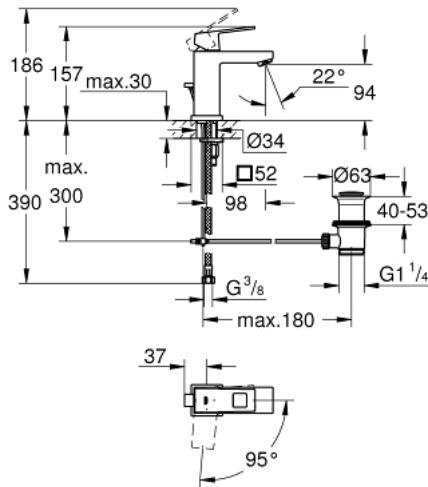

## 23 390 00E EUROCUBE SINGLE-LEVER BASIN MIXER S-SIZE

### MÔ TẢ SẢN PHẨM

- Colour: chrome
- Vòi chậu tay gạt
- Cần kim loại
- Lõi van ceramic GROHE SilkMove 28 mm
- EcoMode - cold water flow in mid-lever position saves energy
- Kèm theo bộ giới hạn nhiệt độ
- Bề mặt Chrome GROHE LongLife
- Công nghệ GROHE EcoJoy tiết kiệm nước và đảm bảo lưu lượng hoàn hảo
- maximum flow rate (at 3 bar): 5 l/min
- Công nghệ lắp đặt nhanh GROHE FastFixation Plus
- Bộ xả chậu 1 1/4"
- Dây cấp linh hoạt

### PHỤ KIỆN LẮP ĐẶT, tháng 12 2012 – now

- 1: Lever (Order-nr. 46866000)
- 2: Fitting ring (Order-nr. 46715000)
- 3: Cartridge (Order-nr. 46580000)
- 4: Flow straightener (Order-nr. 64450000)
- 5: Pop-up rod (Order-nr. 46787000)
- 6: Shank mounting kit (Order-nr. 46645000)
- 7: Pop-up waste set 1 1/4" (Order-nr. 28910000)
- 7.1: Plug (Order-nr. 07182000)
- 7.2: Eccentric rod (Order-nr. 07052000)
- 8: Mounting wrench (Order-nr. 19017000)\*
- 9: Eccentric rod (Order-nr. 07341000)\*