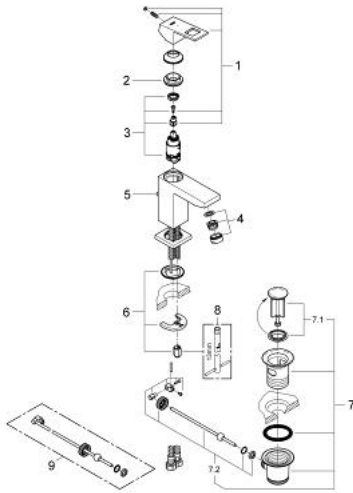

## 23 390 00E EUROCUBE SINGLE-LEVER BASIN MIXER S-SIZE

### MÔ TẢ SẢN PHẨM

- Colour: chrome
- Vòi chậu tay gạt
- Cần kim loại
- Lõi van ceramic GROHE SilkMove 28 mm
- EcoMode - cold water flow in mid-lever position saves energy
- Kèm theo bộ giới hạn nhiệt độ
- Bề mặt Chrome GROHE LongLife
- Công nghệ GROHE EcoJoy tiết kiệm nước và đảm bảo lưu lượng hoàn hảo
- maximum flow rate (at 3 bar): 5 l/min
- Công nghệ lắp đặt nhanh GROHE FastFixation Plus
- Bộ xả chậu 1 1/4"
- Dây cấp linh hoạt

### PHỤ KIỆN LẮP ĐẶT, tháng 12 2012 – now

- 1: Lever (Order-nr. 46866000)
- 2: Fitting ring (Order-nr. 46715000)
- 3: Cartridge (Order-nr. 46580000)
- 4: Flow straightener (Order-nr. 64450000)
- 5: Pop-up rod (Order-nr. 46787000)
- 6: Shank mounting kit (Order-nr. 46645000)
- 7: Pop-up waste set 1 1/4" (Order-nr. 28910000)
- 7.1: Plug (Order-nr. 07182000)
- 7.2: Eccentric rod (Order-nr. 07052000)
- 8: Mounting wrench (Order-nr. 19017000)\*
- 9: Eccentric rod (Order-nr. 07341000)\*