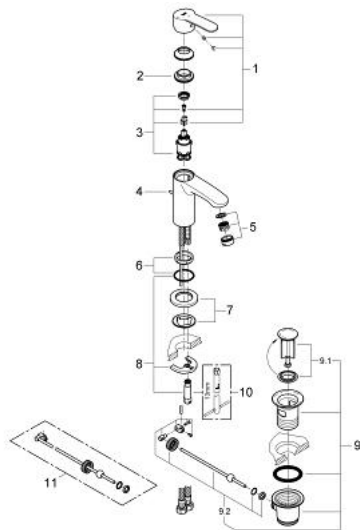

23 387 20E EUROSTYLE COSMOPOLITAN SINGLE-LEVER BASIN MIXER S-SIZE

MÔ TẢ SẢN PHẨM

- Colour: chrome
- Vòi chậu tay gạt
- Cần kim loại
- Lõi van ceramic GROHE SilkMove 28 mm
- EcoMode - cold water flow in mid-lever position saves energy
- Kèm theo bộ giới hạn nhiệt độ
- Bề mặt Chrome GROHE LongLife
- Công nghệ GROHE EcoJoy tiết kiệm nước và đảm bảo lưu lượng hoàn hảo
- maximum flow rate (at 3 bar): 5 l/min
- Công nghệ lắp đặt nhanh GROHE FastFixation
- Bộ xả chậu 1 1/4"
- Dây cấp linh hoạt
- Áp suất tối thiểu 1,0 bar

23 387 20E EUROSTYLE COSMOPOLITAN SINGLE-LEVER BASIN MIXER S-SIZE

PHỤ KIỆN LẮP ĐẶT , tháng 12 2012 – now

- 1: Lever (Order-nr. 46868000)
- 2: Fitting ring (Order-nr. 46715000)
- 3: Cartridge (Order-nr. 46580000)
- 4: Pop-up rod (Order-nr. 46739000)
- 5: Flow straightener (Order-nr. 64450000)
- 6: Center ring (Order-nr. 46719000)
- 7: Base plate (Order-nr. 48165000)
- 8: Shank mounting kit (Order-nr. 46671000)
- 9: Pop-up waste set 1 1/4" (Order-nr. 28910000)
- 9.1: Plug (Order-nr. 07182000)
- 9.2: Eccentric rod (Order-nr. 07052000)
- 10: Mounting wrench (Order-nr. 19017000)*
- 11: Eccentric rod (Order-nr. 07341000)*