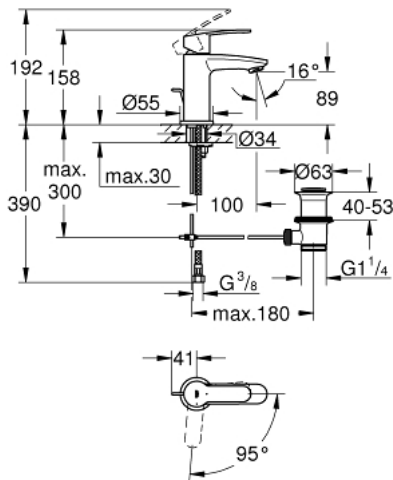

23 387 20E EUROSTYLE COSMOPOLITAN SINGLE-LEVER BASIN MIXER S-SIZE

MÔ TẢ SẢN PHẨM

- Colour: chrome
- Vòi chậu tay gạt
- Cần kim loại
- Lõi van ceramic GROHE SilkMove 28 mm
- EcoMode - cold water flow in mid-lever position saves energy
- Kèm theo bộ giới hạn nhiệt độ
- Bề mặt Chrome GROHE LongLife
- Công nghệ GROHE EcoJoy tiết kiệm nước và đảm bảo lưu lượng hoàn hảo
- maximum flow rate (at 3 bar): 5 l/min
- Công nghệ lắp đặt nhanh GROHE FastFixation
- Bộ xả chậu 1 1/4"
- Dây cấp linh hoạt
- Áp suất tối thiểu 1,0 bar

23 387 20E EUROSTYLE COSMOPOLITAN SINGLE-LEVER BASIN MIXER S-SIZE

PHỤ KIỆN LẮP ĐẶT , tháng 12 2012 – now

- 1: Lever (Order-nr. 46868000)
- 2: Fitting ring (Order-nr. 46715000)
- 3: Cartridge (Order-nr. 46580000)
- 4: Pop-up rod (Order-nr. 46739000)
- 5: Flow straightener (Order-nr. 64450000)
- 6: Center ring (Order-nr. 46719000)
- 7: Base plate (Order-nr. 48165000)
- 8: Shank mounting kit (Order-nr. 46671000)
- 9: Pop-up waste set 1 1/4" (Order-nr. 28910000)
- 9.1: Plug (Order-nr. 07182000)
- 9.2: Eccentric rod (Order-nr. 07052000)
- 10: Mounting wrench (Order-nr. 19017000)*
- 11: Eccentric rod (Order-nr. 07341000)*