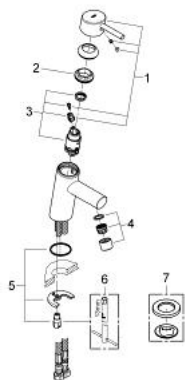

## 23 385 10E **CONCETTO SINGLE-LEVER BASIN MIXER** **S-SIZE**

### MÔ TẢ SẢN PHẨM

- Colour: chrome
- Cần kim loại
- Vòi chậu tay gạt
- Lõi van ceramic GROHE SilkMove 28 mm
- EcoMode - cold water flow in mid-lever position saves energy
- Bộ giới hạn lưu lượng điều chỉnh được
- Kèm theo bộ giới hạn nhiệt độ
- Bề mặt Chrome GROHE LongLife
- Công nghệ GROHE EcoJoy tiết kiệm nước và đảm bảo lưu lượng hoàn hảo
- maximum flow rate (at 3 bar): 5 l/min
- Công nghệ lắp đặt nhanh GROHE FastFixation
- Thân vòi nhôm
- Dây cấp linh hoạt

### PHỤ KIỆN LẮP ĐẶT , tháng 12 2012 – now

- 1: Lever (Order-nr. 46869000)
- 2: Fitting ring (Order-nr. 46715000)
- 3: Cartridge (Order-nr. 46580000)
- 4: Mousseur (Order-nr. 13935000)
- 5: Shank mounting kit (Order-nr. 46249000)
- 6: Mounting wrench (Order-nr. 19017000)\*
- 7: Base plate (Order-nr. 48165000)\*