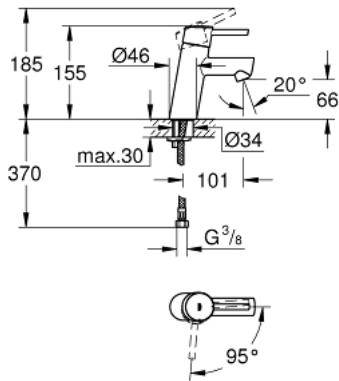

## 23 385 10E **CONCETTO SINGLE-LEVER BASIN MIXER** **S-SIZE**

### MÔ TẢ SẢN PHẨM

- Colour: chrome
- Cần kim loại
- Vòi chậu tay gạt
- Lõi van ceramic GROHE SilkMove 28 mm
- EcoMode - cold water flow in mid-lever position saves energy
- Bộ giới hạn lưu lượng điều chỉnh được
- Kèm theo bộ giới hạn nhiệt độ
- Bề mặt Chrome GROHE LongLife
- Công nghệ GROHE EcoJoy tiết kiệm nước và đảm bảo lưu lượng hoàn hảo
- maximum flow rate (at 3 bar): 5 l/min
- Công nghệ lắp đặt nhanh GROHE FastFixation
- Thân vòi nhôm
- Dây cấp linh hoạt

### PHỤ KIỆN LẮP ĐẶT , tháng 12 2012 – now

- 1: Lever (Order-nr. 46869000)
- 2: Fitting ring (Order-nr. 46715000)
- 3: Cartridge (Order-nr. 46580000)
- 4: Mousseur (Order-nr. 13935000)
- 5: Shank mounting kit (Order-nr. 46249000)
- 6: Mounting wrench (Order-nr. 19017000)\*
- 7: Base plate (Order-nr. 48165000)\*