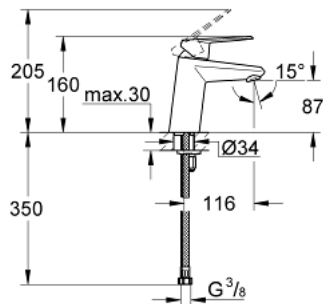

23 382 20E EURODISC COSMOPOLITAN SINGLE-LEVER BASIN MIXER S-SIZE

MÔ TẢ SẢN PHẨM

- Colour: chrome
- Vòi chậu tay gạt
- Cần kim loại
- Lõi van ceramic GROHE SilkMove 35 mm
- EcoMode - cold water flow in mid-lever position saves energy
- Bộ giới hạn lưu lượng điều chỉnh được
- Lưu lượng tối thiểu điều chỉnh được, xấp xỉ 2,5 lít/phút
- Bộ giới hạn nhiệt độ
- Bề mặt Chrome GROHE LongLife
- Công nghệ GROHE EcoJoy tiết kiệm nước và đảm bảo lưu lượng hoàn hảo
- maximum flow rate (at 3 bar): 5 l/min
- Hệ thống lắp đặt GROHE FastFixation có chân đỡ chính giữa
- Thân vòi nhôm
- Dây cấp linh hoạt
- Áp suất tối thiểu 1,0 bar

23 382 20E EURODISC COSMOPOLITAN SINGLE-LEVER BASIN MIXER S-SIZE

PHỤ KIỆN LẮP ĐẶT, tháng 10 2012 – now

- 1: Lever (Order-nr. 46864000)
- 2: Shield (Order-nr. 46492000)
- 3: Temperature limiter (Order-nr. 46375000)
- 4: Screw coupling (Order-nr. 46460000)
- 5: Cartridge (Order-nr. 46863000)
- 6: Flow straightener (Order-nr. 64450000)
- 7: Shank mounting kit (Order-nr. 46645000)
- 8: Mounting wrench (Order-nr. 19017000)*
- 9: Socket spanner (Order-nr. 19332000)*