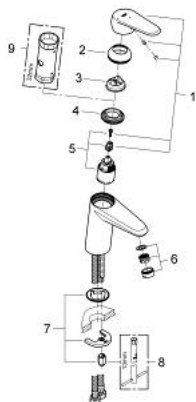

23 382 20E EURODISC COSMOPOLITAN SINGLE-LEVER BASIN MIXER S-SIZE

MÔ TẢ SẢN PHẨM

- Colour: chrome
- Vòi chậu tay gạt
- Cần kim loại
- Lõi van ceramic GROHE SilkMove 35 mm
- EcoMode - cold water flow in mid-lever position saves energy
- Bộ giới hạn lưu lượng điều chỉnh được
- Lưu lượng tối thiểu điều chỉnh được, xấp xỉ 2,5 lít/phút
- Bộ giới hạn nhiệt độ
- Bề mặt Chrome GROHE LongLife
- Công nghệ GROHE EcoJoy tiết kiệm nước và đảm bảo lưu lượng hoàn hảo
- maximum flow rate (at 3 bar): 5 l/min
- Hệ thống lắp đặt GROHE FastFixation có chân đỡ chính giữa
- Thân vòi nhôm
- Dây cấp linh hoạt
- Áp suất tối thiểu 1,0 bar

23 382 20E EURODISC COSMOPOLITAN SINGLE-LEVER BASIN MIXER S-SIZE

PHỤ KIỆN LẮP ĐẶT, tháng 10 2012 – now

- 1: Lever (Order-nr. 46864000)
- 2: Shield (Order-nr. 46492000)
- 3: Temperature limiter (Order-nr. 46375000)
- 4: Screw coupling (Order-nr. 46460000)
- 5: Cartridge (Order-nr. 46863000)
- 6: Flow straightener (Order-nr. 64450000)
- 7: Shank mounting kit (Order-nr. 46645000)
- 8: Mounting wrench (Order-nr. 19017000)*
- 9: Socket spanner (Order-nr. 19332000)*