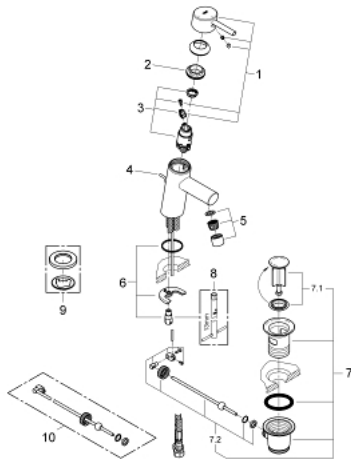

23 380 10E CONCETTO SINGLE-LEVER BASIN MIXER S-SIZE

MÔ TẢ SẢN PHẨM

- Colour: chrome
- Vòi chậu tay gạt
- Cần kim loại
- Lõi van ceramic GROHE SilkMove 28 mm
- EcoMode - cold water flow in mid-lever position saves energy
- Kèm theo bộ giới hạn nhiệt độ
- Bề mặt Chrome GROHE LongLife
- Công nghệ GROHE EcoJoy tiết kiệm nước và đảm bảo lưu lượng hoàn hảo
- maximum flow rate (at 3 bar): 5 l/min
- Công nghệ lắp đặt nhanh GROHE FastFixation
- Bộ xả chậu 1 1/4"
- Dây cấp linh hoạt
- Áp suất tối thiểu 1,0 bar

23 380 10E **CONCETTO SINGLE-LEVER BASIN MIXER** **S-SIZE**

PHỤ KIỆN LẮP ĐẶT, tháng 12 2012 – now

- 1: Lever (Order-nr. 46869000)
- 2: Fitting ring (Order-nr. 46715000)
- 3: Cartridge (Order-nr. 46580000)
- 4: Pop-up rod (Order-nr. 46739000)
- 5: Mousseur (Order-nr. 13935000)
- 6: Shank mounting kit (Order-nr. 46249000)
- 7: Pop-up waste set 1 1/4" (Order-nr. 28910000)
- 7.1: Plug (Order-nr. 07182000)
- 7.2: Eccentric rod (Order-nr. 07052000)
- 8: Mounting wrench (Order-nr. 19017000)*
- 9: Base plate (Order-nr. 48165000)*
- 10: Eccentric rod (Order-nr. 07341000)*