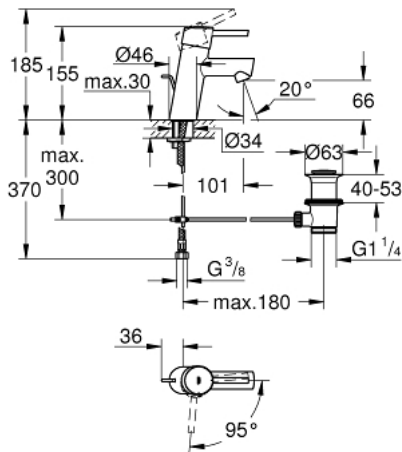

23 380 10E CONCETTO SINGLE-LEVER BASIN MIXER S-SIZE

MÔ TẢ SẢN PHẨM

- Colour: chrome
- Vòi chậu tay gạt
- Cần kim loại
- Lõi van ceramic GROHE SilkMove 28 mm
- EcoMode - cold water flow in mid-lever position saves energy
- Kèm theo bộ giới hạn nhiệt độ
- Bề mặt Chrome GROHE LongLife
- Công nghệ GROHE EcoJoy tiết kiệm nước và đảm bảo lưu lượng hoàn hảo
- maximum flow rate (at 3 bar): 5 l/min
- Công nghệ lắp đặt nhanh GROHE FastFixation
- Bộ xả chậu 1 1/4"
- Dây cấp linh hoạt
- Áp suất tối thiểu 1,0 bar

23 380 10E **CONCETTO SINGLE-LEVER BASIN MIXER** **S-SIZE**

PHỤ KIỆN LẮP ĐẶT, tháng 12 2012 – now

- 1: Lever (Order-nr. 46869000)
- 2: Fitting ring (Order-nr. 46715000)
- 3: Cartridge (Order-nr. 46580000)
- 4: Pop-up rod (Order-nr. 46739000)
- 5: Mousseur (Order-nr. 13935000)
- 6: Shank mounting kit (Order-nr. 46249000)
- 7: Pop-up waste set 1 1/4" (Order-nr. 28910000)
- 7.1: Plug (Order-nr. 07182000)
- 7.2: Eccentric rod (Order-nr. 07052000)
- 8: Mounting wrench (Order-nr. 19017000)*
- 9: Base plate (Order-nr. 48165000)*
- 10: Eccentric rod (Order-nr. 07341000)*