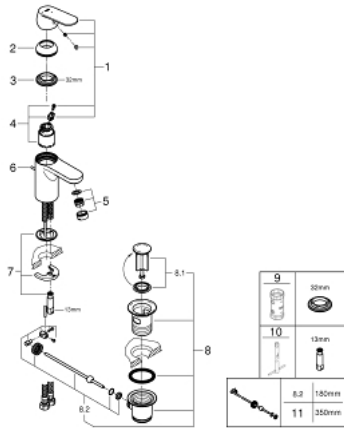

## 23 377 00E EUROSMART COSMOPOLITAN SINGLE-LEVER BASIN MIXER S-SIZE

### MÔ TẢ SẢN PHẨM

- Colour: chrome
- Vòi chậu tay gạt
- Cần kim loại
- Lõi van ceramic GROHE SilkMove 35 mm
- EcoMode - cold water flow in mid-lever position saves energy
- Bộ giới hạn lưu lượng điều chỉnh được
- Bộ giới hạn nhiệt độ
- Bề mặt Chrome GROHE LongLife
- Công nghệ GROHE EcoJoy tiết kiệm nước và đảm bảo lưu lượng hoàn hảo
- maximum flow rate (at 3 bar): 5 l/min
- Hệ thống lắp đặt GROHE FastFixation có chân đỡ chính giữa
- Bộ xả chậu 1 1/4"
- Dây cấp linh hoạt
- Áp suất tối thiểu 1,0 bar

23 377 00E **EUROSMART COSMOPOLITAN SINGLE-LEVER BASIN MIXER S-SIZE**

**PHỤ KIỆN LẮP ĐẶT**, tháng 8 2017 – now

- 1: Lever (Order-nr. 46828000)
- 2: Shield (Order-nr. 46492000)
- 3: Screw coupling (Order-nr. 46460000)
- 4: Cartridge (Order-nr. 46863000)
- 5: Mousseur (Order-nr. 48159000)
- 6: Pop-up rod (Order-nr. 46739000)
- 7: Shank mounting kit (Order-nr. 46671000)
- 8: Pop-up waste set 1 1/4" (Order-nr. 28910000)
- 8.1: Plug (Order-nr. 07182000)
- 8.2: Eccentric rod (Order-nr. 07052000)
- 9: Socket spanner (Order-nr. 19332000)\*
- 10: Mounting wrench (Order-nr. 19017000)\*
- 11: Eccentric rod (Order-nr. 07341000)\*