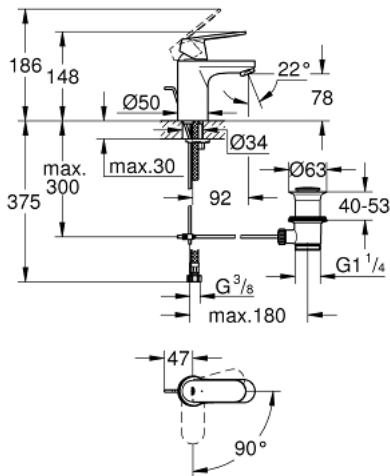

## 23 377 00E EUROSMART COSMOPOLITAN SINGLE-LEVER BASIN MIXER S-SIZE

### MÔ TẢ SẢN PHẨM

- Colour: chrome
- Vòi chậu tay gạt
- Cần kim loại
- Lõi van ceramic GROHE SilkMove 35 mm
- EcoMode - cold water flow in mid-lever position saves energy
- Bộ giới hạn lưu lượng điều chỉnh được
- Bộ giới hạn nhiệt độ
- Bề mặt Chrome GROHE LongLife
- Công nghệ GROHE EcoJoy tiết kiệm nước và đảm bảo lưu lượng hoàn hảo
- maximum flow rate (at 3 bar): 5 l/min
- Hệ thống lắp đặt GROHE FastFixation có chân đỡ chính giữa
- Bộ xả chậu 1 1/4"
- Dây cấp linh hoạt
- Áp suất tối thiểu 1,0 bar

23 377 00E **EUROSMART COSMOPOLITAN SINGLE-LEVER BASIN MIXER S-SIZE**

**PHỤ KIỆN LẮP ĐẶT**, tháng 8 2017 – now

- 1: Lever (Order-nr. 46828000)
- 2: Shield (Order-nr. 46492000)
- 3: Screw coupling (Order-nr. 46460000)
- 4: Cartridge (Order-nr. 46863000)
- 5: Mousseur (Order-nr. 48159000)
- 6: Pop-up rod (Order-nr. 46739000)
- 7: Shank mounting kit (Order-nr. 46671000)
- 8: Pop-up waste set 1 1/4" (Order-nr. 28910000)
- 8.1: Plug (Order-nr. 07182000)
- 8.2: Eccentric rod (Order-nr. 07052000)
- 9: Socket spanner (Order-nr. 19332000)\*
- 10: Mounting wrench (Order-nr. 19017000)\*
- 11: Eccentric rod (Order-nr. 07341000)\*