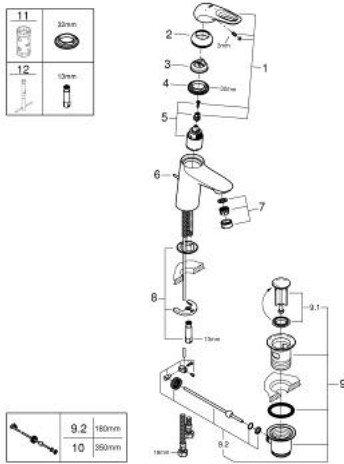

23 374 LS3 EUROSTYLE SINGLE-LEVER BASIN MIXER S-SIZE

MÔ TẢ SẢN PHẨM

- Colour: moon white/chrome
- Vòi chậu tay gạt
- Cần kim loại tròn
- Lõi van ceramic GROHE SilkMove 35 mm
- EcoMode - cold water flow in mid-lever position saves energy
- Bộ giới hạn lưu lượng điều chỉnh được
- Kèm theo bộ giới hạn nhiệt độ
- Bề mặt mạ GROHE LongLife
- Công nghệ GROHE EcoJoy tiết kiệm nước và đảm bảo lưu lượng hoàn hảo
- maximum flow rate (at 3 bar): 5 l/min
- Công nghệ lắp đặt nhanh GROHE FastFixation
- Bộ xả chậu 1 1/4"
- Dây cấp linh hoạt

23 374 LS3 EUROSTYLE SINGLE-LEVER BASIN MIXER S-SIZE

PHỤ KIỆN LẮP ĐẶT, tháng 7 2017 – now

- 1: Lever (Order-nr. 46939LS0)
- 2: Shield (Order-nr. 46492000)
- 3: Screw coupling (Order-nr. 46460000)
- 4: Cartridge (Order-nr. 46863000)
- 5: Pop-up rod (Order-nr. 46739000)
- 6: Mousseur (Order-nr. 48159000)
- 7: Shank mounting kit (Order-nr. 46671000)
- 8: Pop-up waste set 1 1/4" (Order-nr. 28910000)
- 8.1: Plug (Order-nr. 07182000)
- 8.2: Eccentric rod (Order-nr. 07052000)
- 9: Eccentric rod (Order-nr. 07341000)*
- 10: Socket spanner (Order-nr. 19332000)*
- 11: Mounting wrench (Order-nr. 19017000)*