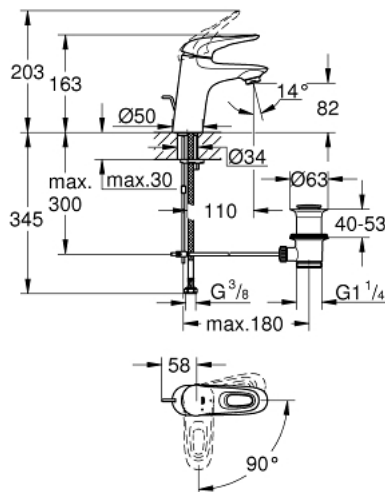

23 374 LS3 EUROSTYLE SINGLE-LEVER BASIN MIXER S-SIZE

MÔ TẢ SẢN PHẨM

- Colour: moon white/chrome
- Vòi chậu tay gạt
- Cần kim loại tròn
- Lõi van ceramic GROHE SilkMove 35 mm
- EcoMode - cold water flow in mid-lever position saves energy
- Bộ giới hạn lưu lượng điều chỉnh được
- Kèm theo bộ giới hạn nhiệt độ
- Bề mặt mạ GROHE LongLife
- Công nghệ GROHE EcoJoy tiết kiệm nước và đảm bảo lưu lượng hoàn hảo
- maximum flow rate (at 3 bar): 5 l/min
- Công nghệ lắp đặt nhanh GROHE FastFixation
- Bộ xả chậu 1 1/4"
- Dây cấp linh hoạt

23 374 LS3 EUROSTYLE SINGLE-LEVER BASIN MIXER S-SIZE

PHỤ KIỆN LẮP ĐẶT, tháng 7 2017 – now

- 1: Lever (Order-nr. 46939LS0)
- 2: Shield (Order-nr. 46492000)
- 3: Screw coupling (Order-nr. 46460000)
- 4: Cartridge (Order-nr. 46863000)
- 5: Pop-up rod (Order-nr. 46739000)
- 6: Mousseur (Order-nr. 48159000)
- 7: Shank mounting kit (Order-nr. 46671000)
- 8: Pop-up waste set 1 1/4" (Order-nr. 28910000)
- 8.1: Plug (Order-nr. 07182000)
- 8.2: Eccentric rod (Order-nr. 07052000)
- 9: Eccentric rod (Order-nr. 07341000)*
- 10: Socket spanner (Order-nr. 19332000)*
- 11: Mounting wrench (Order-nr. 19017000)*