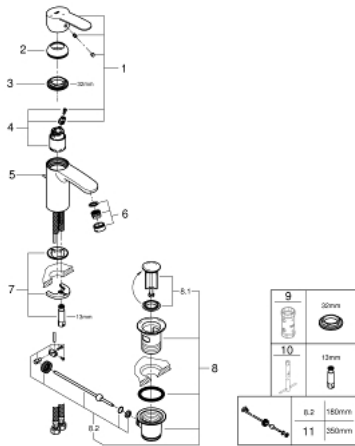

23 374 20E EUROSTYLE COSMOPOLITAN SINGLE-LEVER BASIN MIXER S-SIZE

MÔ TẢ SẢN PHẨM

- Colour: chrome
- Vòi chậu tay gạt
- Cần kim loại
- Lõi van ceramic GROHE SilkMove 35 mm
- EcoMode - cold water flow in mid-lever position saves energy
- Bộ giới hạn lưu lượng điều chỉnh được
- Bộ giới hạn nhiệt độ
- Bề mặt Chrome GROHE LongLife
- Công nghệ GROHE EcoJoy tiết kiệm nước và đảm bảo lưu lượng hoàn hảo
- maximum flow rate (at 3 bar): 5 l/min
- Hệ thống lắp đặt GROHE FastFixation có chân đỡ chính giữa
- Bộ xả chậu 1 1/4"
- Dây cấp linh hoạt
- Áp suất tối thiểu 1,0 bar

23 374 20E EUROSTYLE COSMOPOLITAN SINGLE-LEVER BASIN MIXER S-SIZE

PHỤ KIỆN LẮP ĐẶT , tháng 7 2017 – now

- 1: Lever (Order-nr. 46829000)
- 2: Shield (Order-nr. 46492000)
- 3: Screw coupling (Order-nr. 46460000)
- 4: Cartridge (Order-nr. 46863000)
- 5: Pop-up rod (Order-nr. 46739000)
- 6: Mousseur (Order-nr. 48159000)
- 7: Shank mounting kit (Order-nr. 46671000)
- 8: Pop-up waste set 1 1/4" (Order-nr. 28910000)
- 8.1: Plug (Order-nr. 07182000)
- 8.2: Eccentric rod (Order-nr. 07052000)
- 9: Socket spanner (Order-nr. 19332000)*
- 10: Mounting wrench (Order-nr. 19017000)*
- 11: Eccentric rod (Order-nr. 07341000)*