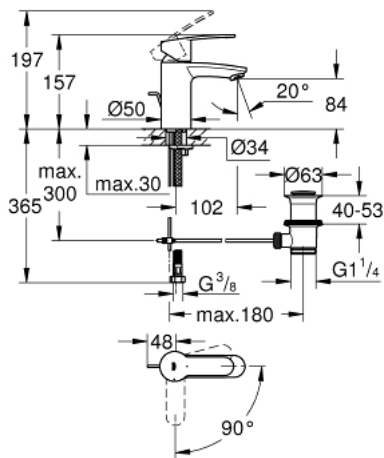

23 374 20E EUROSTYLE COSMOPOLITAN SINGLE-LEVER BASIN MIXER S-SIZE

MÔ TẢ SẢN PHẨM

- Colour: chrome
- Vòi chậu tay gạt
- Cần kim loại
- Lõi van ceramic GROHE SilkMove 35 mm
- EcoMode - cold water flow in mid-lever position saves energy
- Bộ giới hạn lưu lượng điều chỉnh được
- Bộ giới hạn nhiệt độ
- Bề mặt Chrome GROHE LongLife
- Công nghệ GROHE EcoJoy tiết kiệm nước và đảm bảo lưu lượng hoàn hảo
- maximum flow rate (at 3 bar): 5 l/min
- Hệ thống lắp đặt GROHE FastFixation có chân đỡ chính giữa
- Bộ xả chậu 1 1/4"
- Dây cấp linh hoạt
- Áp suất tối thiểu 1,0 bar

23 374 20E EUROSTYLE COSMOPOLITAN SINGLE-LEVER BASIN MIXER S-SIZE

PHỤ KIỆN LẮP ĐẶT , tháng 7 2017 – now

- 1: Lever (Order-nr. 46829000)
- 2: Shield (Order-nr. 46492000)
- 3: Screw coupling (Order-nr. 46460000)
- 4: Cartridge (Order-nr. 46863000)
- 5: Pop-up rod (Order-nr. 46739000)
- 6: Mousseur (Order-nr. 48159000)
- 7: Shank mounting kit (Order-nr. 46671000)
- 8: Pop-up waste set 1 1/4" (Order-nr. 28910000)
- 8.1: Plug (Order-nr. 07182000)
- 8.2: Eccentric rod (Order-nr. 07052000)
- 9: Socket spanner (Order-nr. 19332000)*
- 10: Mounting wrench (Order-nr. 19017000)*
- 11: Eccentric rod (Order-nr. 07341000)*