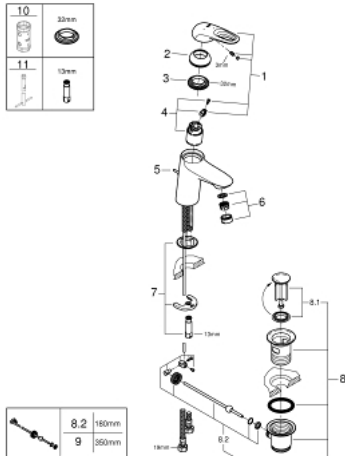

23 374 003 EUROSTYLE SINGLE-LEVER BASIN MIXER S-SIZE

MÔ TẢ SẢN PHẨM

- Colour: chrome
- Vòi chậu tay gạt
- Cần kim loại tròn
- Lõi van ceramic GROHE SilkMove 35 mm
- EcoMode - cold water flow in mid-lever position saves energy
- Bộ giới hạn lưu lượng điều chỉnh được
- Kèm theo bộ giới hạn nhiệt độ
- Bề mặt Chrome GROHE LongLife
- Công nghệ GROHE EcoJoy tiết kiệm nước và đảm bảo lưu lượng hoàn hảo
- maximum flow rate (at 3 bar): 5 l/min
- Công nghệ lắp đặt nhanh GROHE FastFixation
- Bộ xả chậu 1 1/4"
- Dây cấp linh hoạt

23 374 003 **EUROSTYLE SINGLE-LEVER BASIN MIXER**
S-SIZE

PHỤ KIỆN LẮP ĐẶT, tháng 7 2017 – now

- 1: Lever (Order-nr. 46939000)
- 2: Shield (Order-nr. 46492000)
- 3: Screw coupling (Order-nr. 46460000)
- 4: Cartridge (Order-nr. 46863000)
- 5: Pop-up rod (Order-nr. 46739000)
- 6: Mousseur (Order-nr. 48159000)
- 7: Shank mounting kit (Order-nr. 46671000)
- 8: Pop-up waste set 1 1/4" (Order-nr. 28910000)
- 8.1: Plug (Order-nr. 07182000)
- 8.2: Eccentric rod (Order-nr. 07052000)
- 9: Eccentric rod (Order-nr. 07341000)*
- 10: Socket spanner (Order-nr. 19332000)*
- 11: Mounting wrench (Order-nr. 19017000)*