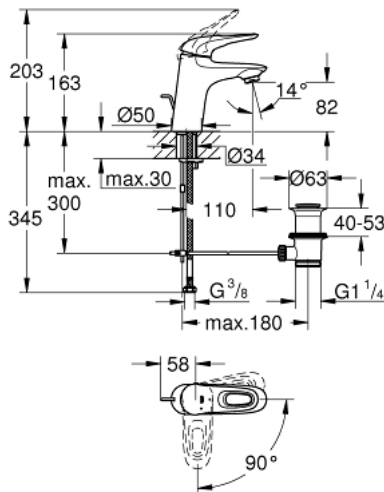

23 374 003 EUROSTYLE SINGLE-LEVER BASIN MIXER S-SIZE

MÔ TẢ SẢN PHẨM

- Colour: chrome
- Vòi chậu tay gạt
- Cần kim loại tròn
- Lõi van ceramic GROHE SilkMove 35 mm
- EcoMode - cold water flow in mid-lever position saves energy
- Bộ giới hạn lưu lượng điều chỉnh được
- Kèm theo bộ giới hạn nhiệt độ
- Bề mặt Chrome GROHE LongLife
- Công nghệ GROHE EcoJoy tiết kiệm nước và đảm bảo lưu lượng hoàn hảo
- maximum flow rate (at 3 bar): 5 l/min
- Công nghệ lắp đặt nhanh GROHE FastFixation
- Bộ xả chậu 1 1/4"
- Dây cấp linh hoạt

23 374 003 **EUROSTYLE SINGLE-LEVER BASIN MIXER**
S-SIZE

PHỤ KIỆN LẮP ĐẶT, tháng 7 2017 – now

- 1: Lever (Order-nr. 46939000)
- 2: Shield (Order-nr. 46492000)
- 3: Screw coupling (Order-nr. 46460000)
- 4: Cartridge (Order-nr. 46863000)
- 5: Pop-up rod (Order-nr. 46739000)
- 6: Mousseur (Order-nr. 48159000)
- 7: Shank mounting kit (Order-nr. 46671000)
- 8: Pop-up waste set 1 1/4" (Order-nr. 28910000)
- 8.1: Plug (Order-nr. 07182000)
- 8.2: Eccentric rod (Order-nr. 07052000)
- 9: Eccentric rod (Order-nr. 07341000)*
- 10: Socket spanner (Order-nr. 19332000)*
- 11: Mounting wrench (Order-nr. 19017000)*