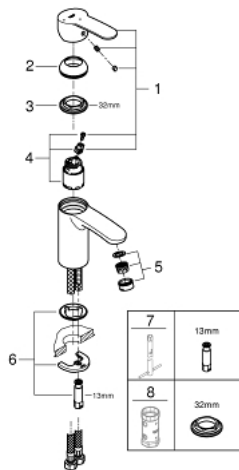

23 373 20E EUROSTYLE COSMOPOLITAN SINGLE-LEVER BASIN MIXER S-SIZE

MÔ TẢ SẢN PHẨM

- Colour: chrome
- Vòi chậu tay gạt
- Cần kim loại
- Lõi van ceramic GROHE SilkMove 35 mm
- EcoMode - cold water flow in mid-lever position saves energy
- Bộ giới hạn lưu lượng điều chỉnh được
- Lưu lượng tối thiểu điều chỉnh được, xấp xỉ 2,5 lít/phút
- Bộ giới hạn nhiệt độ
- Bề mặt Chrome GROHE LongLife
- Công nghệ GROHE EcoJoy tiết kiệm nước và đảm bảo lưu lượng hoàn hảo
- maximum flow rate (at 3 bar): 5 l/min
- Hệ thống lắp đặt GROHE FastFixation có chân đỡ chính giữa
- Thân vòi nhôm
- Dây cấp linh hoạt

23 373 20E EUROSTYLE COSMOPOLITAN SINGLE-LEVER BASIN MIXER S-SIZE

PHỤ KIỆN LẮP ĐẶT , tháng 8 2017 – now

- 1: Lever (Order-nr. 46829000)
- 2: Shield (Order-nr. 46492000)
- 3: Screw coupling (Order-nr. 46460000)
- 4: Cartridge (Order-nr. 46863000)
- 5: Mousseur (Order-nr. 48159000)
- 6: Shank mounting kit (Order-nr. 46671000)
- 7: Mounting wrench (Order-nr. 19017000)*
- 8: Socket spanner (Order-nr. 19332000)*