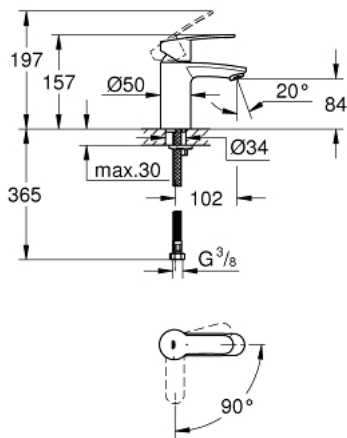

23 373 20E EUROSTYLE COSMOPOLITAN SINGLE-LEVER BASIN MIXER S-SIZE

MÔ TẢ SẢN PHẨM

- Colour: chrome
- Vòi chậu tay gạt
- Cần kim loại
- Lõi van ceramic GROHE SilkMove 35 mm
- EcoMode - cold water flow in mid-lever position saves energy
- Bộ giới hạn lưu lượng điều chỉnh được
- Lưu lượng tối thiểu điều chỉnh được, xấp xỉ 2,5 lít/phút
- Bộ giới hạn nhiệt độ
- Bề mặt Chrome GROHE LongLife
- Công nghệ GROHE EcoJoy tiết kiệm nước và đảm bảo lưu lượng hoàn hảo
- maximum flow rate (at 3 bar): 5 l/min
- Hệ thống lắp đặt GROHE FastFixation có chân đỡ chính giữa
- Thân vòi nhôm
- Dây cấp linh hoạt

23 373 20E EUROSTYLE COSMOPOLITAN SINGLE-LEVER BASIN MIXER S-SIZE

PHỤ KIỆN LẮP ĐẶT , tháng 8 2017 – now

- 1: Lever (Order-nr. 46829000)
- 2: Shield (Order-nr. 46492000)
- 3: Screw coupling (Order-nr. 46460000)
- 4: Cartridge (Order-nr. 46863000)
- 5: Mousseur (Order-nr. 48159000)
- 6: Shank mounting kit (Order-nr. 46671000)
- 7: Mounting wrench (Order-nr. 19017000)*
- 8: Socket spanner (Order-nr. 19332000)*