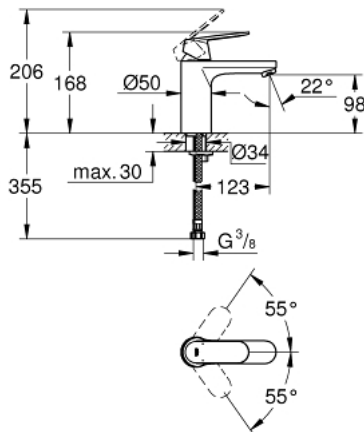

23 327 000 **EUROSMART COSMOPOLITAN SINGLE-LEVER BASIN MIXER 1/2"**  
**M-SIZE**

**MÔ TẢ SẢN PHẨM**

- Colour: chrome
- Vòi chậu tay gạt
- Cần kim loại
- Lõi van ceramic GROHE SilkMove 35 mm
- Bộ giới hạn lưu lượng điều chỉnh được
- Bề mặt Chrome GROHE LongLife
- Công nghệ GROHE EcoJoy tiết kiệm nước và đảm bảo lưu lượng hoàn hảo
- maximum flow rate (at 3 bar): 5 l/min
- Công nghệ lắp đặt nhanh GROHE FastFixation
- Thân vòi nhôm
- Dây cấp linh hoạt
- Áp suất tối thiểu 1,0 bar
- Bộ giới hạn nhiệt độ tùy chọn, số tham chiếu 46 375

23 327 000 **EUROSMART COSMOPOLITAN SINGLE-LEVER BASIN MIXER 1/2"**  
**M-SIZE**

**PHỤ KIỆN LẮP ĐẶT**, tháng 9 2012 – now

- 1: Lever (Order-nr. 46681000)
- 2: Shield (Order-nr. 46492000)
- 3: Screw coupling (Order-nr. 46460000)
- 4: Cartridge (Order-nr. 46374000)
- 5: Mousseur (Order-nr. 48159000)
- 6: Shank mounting kit (Order-nr. 46671000)
- 7: Temperature limiter (Order-nr. 46375000)\*
- 8: Mounting wrench (Order-nr. 19017000)\*
- 9: Socket spanner (Order-nr. 19332000)\*