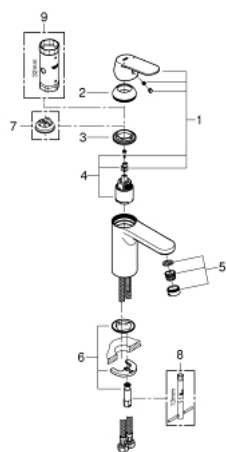

23 327 000 **EUROSMART COSMOPOLITAN SINGLE-LEVER BASIN MIXER 1/2"**  
**M-SIZE**

**MÔ TẢ SẢN PHẨM**

- Colour: chrome
- Vòi chậu tay gạt
- Cần kim loại
- Lõi van ceramic GROHE SilkMove 35 mm
- Bộ giới hạn lưu lượng điều chỉnh được
- Bề mặt Chrome GROHE LongLife
- Công nghệ GROHE EcoJoy tiết kiệm nước và đảm bảo lưu lượng hoàn hảo
- maximum flow rate (at 3 bar): 5 l/min
- Công nghệ lắp đặt nhanh GROHE FastFixation
- Thân vòi nhôm
- Dây cấp linh hoạt
- Áp suất tối thiểu 1,0 bar
- Bộ giới hạn nhiệt độ tùy chọn, số tham chiếu 46 375

23 327 000 **EUROSMART COSMOPOLITAN SINGLE-LEVER BASIN MIXER 1/2"**  
**M-SIZE**

**PHỤ KIỆN LẮP ĐẶT**, tháng 9 2012 – now

- 1: Lever (Order-nr. 46681000)
- 2: Shield (Order-nr. 46492000)
- 3: Screw coupling (Order-nr. 46460000)
- 4: Cartridge (Order-nr. 46374000)
- 5: Mousseur (Order-nr. 48159000)
- 6: Shank mounting kit (Order-nr. 46671000)
- 7: Temperature limiter (Order-nr. 46375000)\*
- 8: Mounting wrench (Order-nr. 19017000)\*
- 9: Socket spanner (Order-nr. 19332000)\*