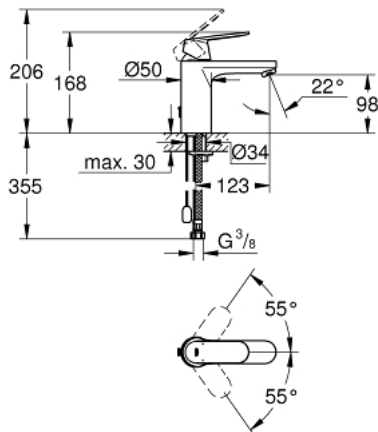

23 326 000 **EUROSMART COSMOPOLITAN SINGLE-LEVER BASIN MIXER 1/2"**  
**M-SIZE**

**MÔ TẢ SẢN PHẨM**

- Colour: chrome
- Vòi chậu tay gạt
- Cần kim loại
- Lõi van ceramic GROHE SilkMove 35 mm
- Bề mặt Chrome GROHE LongLife
- Công nghệ GROHE EcoJoy tiết kiệm nước và đảm bảo lưu lượng hoàn hảo
- maximum flow rate (at 3 bar): 5 l/min
- Công nghệ lắp đặt nhanh GROHE FastFixation
- retractable chain
- Dây cấp linh hoạt
- Bộ giới hạn nhiệt độ tùy chọn, số tham chiếu 46 375

23 326 000 **EUROSMART COSMOPOLITAN SINGLE-LEVER BASIN MIXER 1/2"**  
**M-SIZE**

**PHỤ KIỆN LẮP ĐẶT**, tháng 9 2012 – now

- 1: Lever (Order-nr. 46681000)
- 2: Shield (Order-nr. 46492000)
- 3: Screw coupling (Order-nr. 46460000)
- 4: Cartridge (Order-nr. 46374000)
- 5: Mousseur (Order-nr. 48159000)
- 6: Chain support (Order-nr. 06815000)
- 7: Shank mounting kit (Order-nr. 46671000)
- 8: Temperature limiter (Order-nr. 46375000)\*
- 9: Mounting wrench (Order-nr. 19017000)\*
- 10: Socket spanner (Order-nr. 19332000)\*