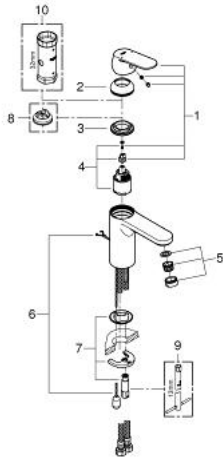

23 326 000 **EUROSMART COSMOPOLITAN SINGLE-LEVER BASIN MIXER 1/2"**  
**M-SIZE**

**MÔ TẢ SẢN PHẨM**

- Colour: chrome
- Vòi chậu tay gạt
- Cần kim loại
- Lõi van ceramic GROHE SilkMove 35 mm
- Bề mặt Chrome GROHE LongLife
- Công nghệ GROHE EcoJoy tiết kiệm nước và đảm bảo lưu lượng hoàn hảo
- maximum flow rate (at 3 bar): 5 l/min
- Công nghệ lắp đặt nhanh GROHE FastFixation
- retractable chain
- Dây cấp linh hoạt
- Bộ giới hạn nhiệt độ tùy chọn, số tham chiếu 46 375

23 326 000 **EUROSMART COSMOPOLITAN SINGLE-LEVER BASIN MIXER 1/2"**  
**M-SIZE**

**PHỤ KIỆN LẮP ĐẶT**, tháng 9 2012 – now

- 1: Lever (Order-nr. 46681000)
- 2: Shield (Order-nr. 46492000)
- 3: Screw coupling (Order-nr. 46460000)
- 4: Cartridge (Order-nr. 46374000)
- 5: Mousseur (Order-nr. 48159000)
- 6: Chain support (Order-nr. 06815000)
- 7: Shank mounting kit (Order-nr. 46671000)
- 8: Temperature limiter (Order-nr. 46375000)\*
- 9: Mounting wrench (Order-nr. 19017000)\*
- 10: Socket spanner (Order-nr. 19332000)\*