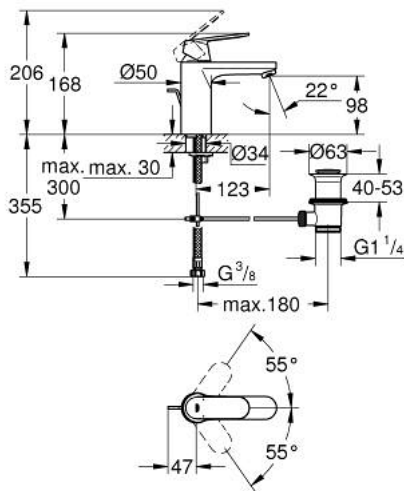

23 325 000 **EUROSMART COSMOPOLITAN SINGLE-LEVER BASIN MIXER 1/2"**
M-SIZE

MÔ TẢ SẢN PHẨM

- Colour: chrome
- Vòi chậu tay gạt
- Cần kim loại
- Lõi van ceramic GROHE SilkMove 35 mm
- Bộ giới hạn lưu lượng điều chỉnh được
- Bề mặt Chrome GROHE LongLife
- Công nghệ GROHE EcoJoy tiết kiệm nước và đảm bảo lưu lượng hoàn hảo
- maximum flow rate (at 3 bar): 5 l/min
- Công nghệ lắp đặt nhanh GROHE FastFixation
- Bộ xả chậu 1 1/4"
- Dây cấp linh hoạt
- Áp suất tối thiểu 1,0 bar
- Bộ giới hạn nhiệt độ tùy chọn, số tham chiếu 46 375

23 325 000 **EUROSMART COSMOPOLITAN SINGLE-LEVER BASIN MIXER 1/2"**
M-SIZE

PHỤ KIỆN LẮP ĐẶT, tháng 9 2012 – now

- 1: Lever (Order-nr. 46681000)
- 2: Shield (Order-nr. 46492000)
- 3: Screw coupling (Order-nr. 46460000)
- 4: Cartridge (Order-nr. 46374000)
- 5: Mousseur (Order-nr. 48159000)
- 6: Pop-up rod (Order-nr. 46739000)
- 7: Shank mounting kit (Order-nr. 46671000)
- 8: Pop-up waste set 1 1/4" (Order-nr. 28910000)
- 8.1: Plug (Order-nr. 07182000)
- 8.2: Eccentric rod (Order-nr. 07052000)
- 9: Temperature limiter (Order-nr. 46375000)*
- 10: Mounting wrench (Order-nr. 19017000)*
- 11: Socket spanner (Order-nr. 19332000)*
- 12: Eccentric rod (Order-nr. 07341000)*