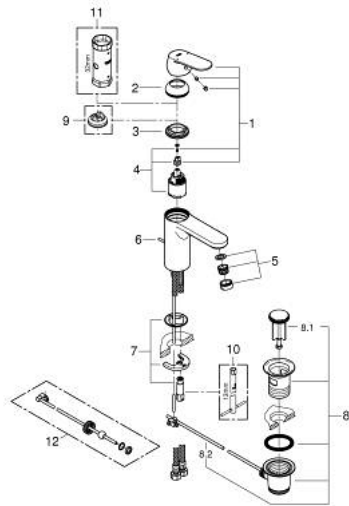

23 325 000 **EUROSMART COSMOPOLITAN SINGLE-LEVER BASIN MIXER 1/2"**
M-SIZE

MÔ TẢ SẢN PHẨM

- Colour: chrome
- Vòi chậu tay gạt
- Cần kim loại
- Lõi van ceramic GROHE SilkMove 35 mm
- Bộ giới hạn lưu lượng điều chỉnh được
- Bề mặt Chrome GROHE LongLife
- Công nghệ GROHE EcoJoy tiết kiệm nước và đảm bảo lưu lượng hoàn hảo
- maximum flow rate (at 3 bar): 5 l/min
- Công nghệ lắp đặt nhanh GROHE FastFixation
- Bộ xả chậu 1 1/4"
- Dây cấp linh hoạt
- Áp suất tối thiểu 1,0 bar
- Bộ giới hạn nhiệt độ tùy chọn, số tham chiếu 46 375

23 325 000 **EUROSMART COSMOPOLITAN SINGLE-LEVER BASIN MIXER 1/2"**
M-SIZE

PHỤ KIỆN LẮP ĐẶT, tháng 9 2012 – now

- 1: Lever (Order-nr. 46681000)
- 2: Shield (Order-nr. 46492000)
- 3: Screw coupling (Order-nr. 46460000)
- 4: Cartridge (Order-nr. 46374000)
- 5: Mousseur (Order-nr. 48159000)
- 6: Pop-up rod (Order-nr. 46739000)
- 7: Shank mounting kit (Order-nr. 46671000)
- 8: Pop-up waste set 1 1/4" (Order-nr. 28910000)
- 8.1: Plug (Order-nr. 07182000)
- 8.2: Eccentric rod (Order-nr. 07052000)
- 9: Temperature limiter (Order-nr. 46375000)*
- 10: Mounting wrench (Order-nr. 19017000)*
- 11: Socket spanner (Order-nr. 19332000)*
- 12: Eccentric rod (Order-nr. 07341000)*